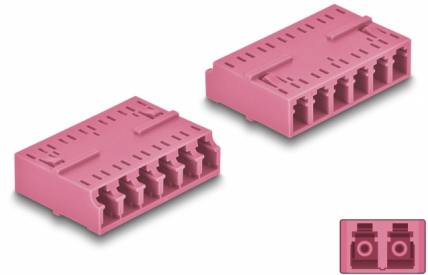

Delock Optická HD spojka ze zásuvky LC Hexaplex na zásuvku LC Hexaplex, fialový

Popis

S touto spojkou LC Hexaplex značky Delock lze snadno navzájem propojit dva zástrčkové konektory optických kabelů. Tato spojka umožňuje přímé připojení optického kabelu a lze ji používat u vysoce hustých (HD) aplikací.

Ochrana protiprachovým krytem

Tato spojka je vybavena vhodnou čepičkou na ochranu objímky proti prachu a k zajištění její čistoty.

Číslo produktu 87928

EAN: 4043619879281

Země původu: China

Balení: Plastová taška se zipem

Technické detaily

- Konektor:
 - 1 x LC Hexaplex samice
 - 1 x LC Hexaplex samice
- Keramická objímka
- S prachovou záslenkou
- Provozní teplota: -40 °C ~ 85 °C
- Materiál: plast
- Barva: fialová
- Rozměry (DxŠxV): cca. 38,4 x 26,6 x 11,6 mm

Systémové požadavky

- Volný port LC Hexaplex samec

Obsah balení

- Spojky LC Hexaplex vazební šlen

Příslušenství

Interface

Konektor 1:	1 x LC Hexaplex samice
Konektor 2:	1 x LC Hexaplex samice

Technical characteristics