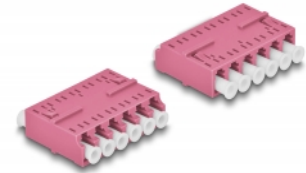

Delock Optická HD spojka ze zásuvky LC Hexaplex na zásuvku LC Hexaplex, fialový

Popis

S touto spojkou LC Hexaplex značky Delock lze snadno navzájem propojit dva zástrčkové konektory optických kabelů. Tato spojka umožňuje přímé připojení optického kabelu a lze ji používat u vysoce hustých (HD) aplikací.

Ochrana protiprachovým krytem

Tato spojka je vybavena vhodnou čepičkou na ochranu objímky proti prachu a k zajištění její čistoty.

Číslo produktu 87928

EAN: 4043619879281

Země původu: China

Balení: Plastová taška se zipem

Technické detaily

- Konektor:
 - 1 x LC Hexaplex samice
 - 1 x LC Hexaplex samice
- Keramická objímka
- S prachovou záslenkou
- Provozní teplota: -40 °C ~ 85 °C
- Materiál: plast
- Barva: fialová
- Rozměry (DxŠxV): cca. 38,4 x 26,6 x 11,6 mm

Systémové požadavky

- Volný port LC Hexaplex samec

Obsah balení

- Spojky LC Hexaplex vazební šlen

Příslušenství

Interface

Konektor 1:	1 x LC Hexaplex samice
Konektor 2:	1 x LC Hexaplex samice

Technical characteristics