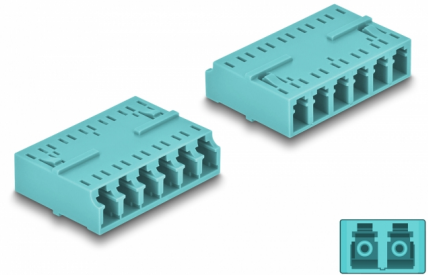

Delock Fiberoptisk koppling HD LC Hexaplex hona till LC Hexaplex hona aqua

Beskrivning

Med LC Hexaplex-kopplingen från Delock kan optiska fiberanslutningar hane enkelt anslutas till varandra. Kopplingen möjliggör en direkt anslutning till den fiberoptiska kabeln och kan användas för HD-applikationer (hög densitet).

Skydd från dammskydd

Kopplingen är utrustad med ett lämpligt lock för att skydda bussningen från damm och hålla den ren.

Artikelnummer 87927

EAN: 4043619879274

Ursprungsland: China

Paket: Zippåse

Specifikationer

- Anslutning:
 - 1 x LC Hexaplex hona
 - 1 x LC Hexaplex hona
- Keramisk hylsa
- Med dammskydd
- Driftstemperatur: -40 °C ~ 85 °C
- Material: plast
- Färg: aqua
- Mått (LxBxH): ca 38,4 x 26,6 x 11,6 mm

Driftstemperatur:	-40 °C ~ 85 °C
-------------------	----------------

Physical characteristics

Material:	Plast
Längd:	38,4 mm
Width:	26,6 mm
Height:	11,6 mm
Färg:	aqua