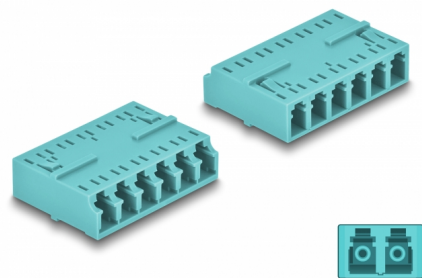

Delock Cuplaj fibră optică HD LC Hexaplex mamă la LC Hexaplex mamă, albastru-verde

Descriere scurta

Cu acest cuplaj LC Hexaplex de la Delock, conectorii din fibre optice tată se pot conecta cu ușurință între ei. Cuplajul permite o conexiune directă la cablul de fibră optică și poate fi utilizat pentru aplicații HD (de înaltă densitate).

Protecție împotriva prafului datorită capacului

Ambreiajul este echipat cu un capac potrivit pentru a proteja manșonul de praf și pentru a-l păstra curat.

**Nr. 87927**

EAN: 4043619879274

Țara de origine: China

Pachet: Pungă din plastic
cu închidere tip fermoar

Detalii tehnice

- Conectori:
 - 1 x LC Hexaplex mamă
 - 1 x LC Hexaplex mamă
- Manșon din ceramică
- Cu capac de protecție împotriva prafului
- Temperatură în stare de funcționare: -40 °C ~ 85 °C
- Material: plastic
- Culoare: aqua
- Dimensiunii (LxIxI): aprox. 38,4 x 26,6 x 11,6 mm

Cerinte de sistem

- Un port tată LC Hexaplex liber

Pachetul contine

- Ambreiaje LC Hexaplex

Imagini

Interface

Conector 1:	1 x LC Hexaplex mamă
Conector 2:	1 x LC Hexaplex mamă

Technical characteristics