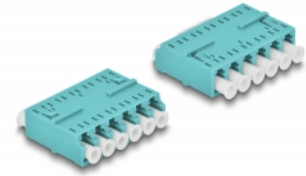

Delock Cuplaj fibră optică HD LC Hexaplex mamă la LC Hexaplex mamă, albastru-verde

Descriere scurta

Cu acest cuplaj LC Hexaplex de la Delock, conectorii din fibre optice tată se pot conecta cu ușurință între ei. Cuplajul permite o conexiune directă la cablul de fibră optică și poate fi utilizat pentru aplicații HD (de înaltă densitate).

Pachet: Pungă din plastic
cu închidere tip fermoar

Detalii tehnice

- Conectori:
 - 1 x LC Hexaplex mamă
 - 1 x LC Hexaplex mamă
- Manșon din ceramică
- Cu capac de protecție împotriva prafului
- Temperatură în stare de funcționare: -40 °C ~ 85 °C
- Material: plastic
- Culoare: aqua
- Dimensiunii (LxIxI): aprox. 38,4 x 26,6 x 11,6 mm

Cerinte de sistem

- Un port tată LC Hexaplex liber

Pachetul contine

- Ambreiaje LC Hexaplex

Imagini

Interface

Conector 1:	1 x LC Hexaplex mamă
Conector 2:	1 x LC Hexaplex mamă

Technical characteristics

Temperatură în stare de funcționare:	-40 °C ~ 85 °C
--------------------------------------	----------------

Physical characteristics

Material:	Plastic
Lungime:	38,4 mm
Width:	26,6 mm
Height:	11,6 mm
Colour:	aqua