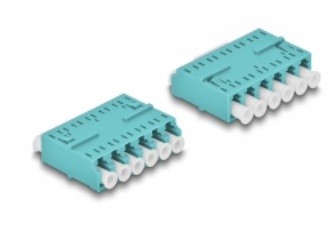

Delock Adapter światłowodowy HD LC Hexaplex żeński na LC Hexaplex żeński, morski

Opis

Sprzęg LC Hexaplex Delock pozwala na łączenie dwu optycznych złączy męskich. Adapter pozwala na bezpośrednie połączenie kabla światłowodowego i sprawdzi się w zastosowaniach HD (High Density).

Oslona przed pyłem

Sprzęg ma zatyczkę chroniącą tuleję przed pyłem.

Numer artykułu 87927

EAN: 4043619879274

Kraj pochodzenia: China

Opakowanie: Torba na zamek błyskawiczny

Szczegóły techniczne

- Złącze:
 - 1 x LC Hexaplex żeński
 - 1 x LC Hexaplex żeński
- Tuleja ceramiczna
- Z osłoną przeciwkurzową
- Temperatura robocza: -40 °C ~ 85 °C
- Materiał: tworzywo sztuczne
- Kolorystyka: morski
- Wymiary (DxSxW): ok. 38,4 x 26,6 x 11,6 mm

Wymagania systemowe

- Wolne gniazdo męskie LC Hexaplex

Zawartość opakowania

- Złącza LC Hexaplex

Zdjęcia

Interface

Złącze 1:	1 x LC Hexaplex żeński
Złącze 2:	1 x LC Hexaplex żeński

Technical characteristics

Temperatura robocza:	-40 °C ~ 85 °C
----------------------	----------------

Physical characteristics

Materiał:	Plastik
Długość:	38,4 mm
Width:	26,6 mm
Height:	11,6 mm
Kolor:	aqua