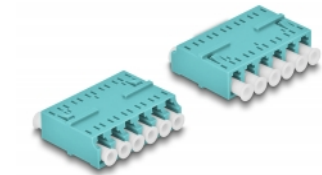

Delock Ζεύκτης Οπτικών Ινών HD LC Hexarplex θηλυκός προς LC Hexarplex θηλυκό άκουα

Περιγραφή

Με αυτό τον ζεύκτη LC Hexarplex της Delock, οι αρσενικοί σύνδεσμοι οπτικών ινών μπορούν εύκολα να συνδεθούν ο ένας στον άλλο. Ο ζεύκτης επιτρέπει μια απευθείας σύνδεση στο καλώδιο οπτικής ίνας και μπορεί να χρησιμοποιηθεί για εφαρμογές HD (Υψηλής Πυκνότητας).

Προστασία με κάλυμμα κατά της σκόνης

Η σύζευξη είναι εξοπλισμένη με το κατάλληλο κάλυμμα για να προστατεύει το σύνδεσμο από τη σκόνη και να το διατηρεί καθαρό.

Αρ. προϊόντος 87927

EAN: 4043619879274

Χώρα προέλευσης: China

Συσκευασία: Τσαντάκι με φερμουάρ

Προδιαγραφές

- Συνδετήρας:
 - 1 x LC Hexarplex θηλυκό
 - 1 x LC Hexarplex θηλυκό
- Κεραμικός σύνδεσμος
- Με κάλυμμα για τη σκόνη
- Θερμοκρασία λειτουργίας: -40 °C ~ 85 °C
- Υλικό: πλαστικό
- Χρώμα: άκουα
- Διαστάσεις (ΜxΠxΥ): περ. 38,4 x 26,6 x 11,6 mm

Απαιτήσεις συστήματος

- Μια ελεύθερη αρσενική θύρα LC Hexarplex

Περιεχόμενα συσκευασίας

- LC Hexaplex σύζευξη

Εικόνες

Interface

Συνδετήρας 1:	1 x LC Hexaplex θηλυκό
Συνδετήρας 2:	1 x LC Hexaplex θηλυκό

Technical characteristics