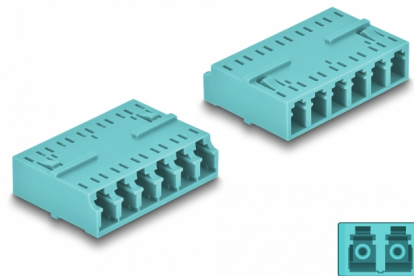

Delock Ζεύκτης Οπτικών Ινών HD LC Hexarplex θηλυκός προς LC Hexarplex θηλυκό άκουα

Περιγραφή

Με αυτό τον ζεύκτη LC Hexarplex της Delock, οι αρσενικοί σύνδεσμοι οπτικών ινών μπορούν εύκολα να συνδεθούν ο ένας στον άλλο. Ο ζεύκτης επιτρέπει μια απευθείας σύνδεση στο καλώδιο οπτικής ίνας και μπορεί να χρησιμοποιηθεί για εφαρμογές HD (Υψηλής Πυκνότητας).

Προστασία με κάλυμμα κατά της σκόνης

Η σύζευξη είναι εξοπλισμένη με το κατάλληλο κάλυμμα για να προστατεύει το σύνδεσμο από τη σκόνη και να το διατηρεί καθαρό.

Αρ. προϊόντος 87927

EAN: 4043619879274

Χώρα προέλευσης: China

Συσκευασία: Τσαντάκι με φερμουάρ

Προδιαγραφές

- Συνδετήρας:
 - 1 x LC Hexarplex θηλυκό
 - 1 x LC Hexarplex θηλυκό
- Κεραμικός σύνδεσμος
- Με κάλυμμα για τη σκόνη
- Θερμοκρασία λειτουργίας: -40 °C ~ 85 °C
- Υλικό: πλαστικό
- Χρώμα: άκουα
- Διαστάσεις (ΜxΠxΥ): περ. 38,4 x 26,6 x 11,6 mm

Θερμοκρασία λειτουργίας:	-40 °C ~ 85 °C
--------------------------	----------------

Physical characteristics

Υλικό:	πλαστική
Μήκος:	38,4 mm
Width:	26,6 mm
Height:	11,6 mm
Χρώμα:	aqua