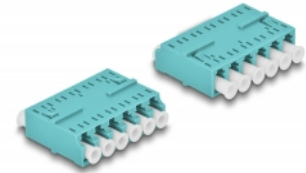

Delock Coupleur de fibre optique HD LC Hexaplex femelle à LC Hexaplex femelle, turquoise

Description

Avec ce couplage LC Hexaplex de Delock, les connecteurs mâles de fibre optique peuvent être facilement branchés l'un à l'autre. Le couplage permet une connexion directe du câble de fibre optique et peut être utilisé pour les applications HD (haute densité).

Protection avec un capot contre la poussière

Le coupleur est muni d'un capot adapté pour protéger le manchon contre la poussière et le garder propre.

N° produit 87927

EAN: 4043619879274

Pays d'origine: China

Emballage: Sac polyvalent à fermeture éclair

Détails techniques

- Connecteurs :
 - 1 x LC Hexaplex femelle
 - 1 x LC Hexaplex femelle
- Manchon en céramique
- Avec couvercle anti-poussière
- Température de fonctionnement : -40 °C ~ 85 °C
- Matériaux : plastique
- Couleur : aqua
- Dimensions (LxlxH) : env. 38,4 x 26,6 x 11,6 mm

Configuration système requise

- Un port LC Hexaplex mâle libre

Contenu de l'emballage

- Coupleurs LC Hexaplex

Image

Interface

Connecteur 1:	1 x LC Hexaplex femelle
Connecteur 2:	1 x LC Hexaplex femelle

Technical characteristics