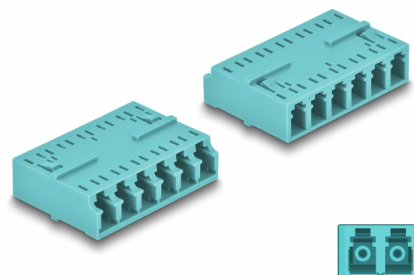

Delock Coupleur de fibre optique HD LC Hexaplex femelle à LC Hexaplex femelle, turquoise

Description

Avec ce couplage LC Hexaplex de Delock, les connecteurs mâles de fibre optique peuvent être facilement branchés l'un à l'autre. Le couplage permet une connexion directe du câble de fibre optique et peut être utilisé pour les applications HD (haute densité).

Protection avec un capot contre la poussière

Le coupleur est muni d'un capot adapté pour protéger le manchon contre la poussière et le garder propre.

N° produit 87927

EAN: 4043619879274

Pays d'origine: China

Emballage: Sac polyvalent à fermeture éclair

Détails techniques

- Connecteurs :
 - 1 x LC Hexaplex femelle
 - 1 x LC Hexaplex femelle
- Manchon en céramique
- Avec couvercle anti-poussière
- Température de fonctionnement : -40 °C ~ 85 °C
- Matériaux : plastique
- Couleur : aqua
- Dimensions (LxlxH) : env. 38,4 x 26,6 x 11,6 mm

Température de fonctionnement :	-40 °C ~ 85 °C
---------------------------------	----------------

Physical characteristics

Matériaux:	Plastique
Longueur:	38,4 mm
Width:	26,6 mm
Height:	11,6 mm
Couleur:	aqua