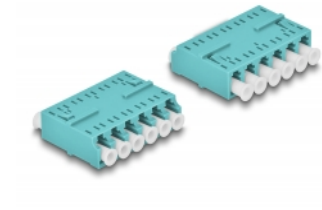

Delock Acoplador Fibra Óptica HD LC Hexaplex hembra a LC Hexaplex hembra aguamarina

Descripción

Con este acoplamiento LC Hexaplex de Delock, se pueden conectar los conectores macho de fibra óptica fácilmente entre sí. El acoplador permite una conexión directa al cable de fibra óptica y se puede utilizar para aplicaciones HD (alta densidad).

Protección por cubierta antipolvo

El acoplamiento está equipado con una tapa adecuada para proteger la manga del polvo y mantenerla limpia.

Número de elemento 87927

EAN: 4043619879274

Pais de origen: China

Paquete: Bolsa de plástico con cremallera

Detalles técnicos

- Conectores:
 - 1 x LC Hexaplex hembra
 - 1 x LC Hexaplex hembra
- Manga de cerámica
- Con tapa para el polvo
- Temperatura de funcionamiento: -40 °C ~ 85 °C
- Material: plástico
- Color: aguamarina
- Dimensiones (LxANxAL): aprox. 38,4 x 26,6 x 11,6 mm

Requisitos del sistema

- Puerto macho LC Hexaplex disponible

Contenido del paquete

- Acoplador LC Hexaplex

Image

Interface

Conector 1:	1 x LC Hexaplex hembra
Conector 2 :	1 x LC Hexaplex hembra

Technical characteristics