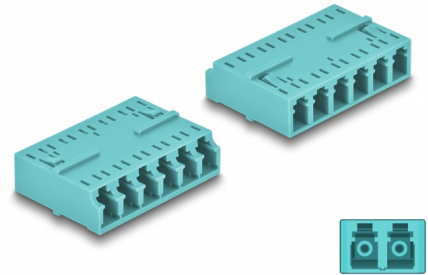

Delock Acoplador Fibra Óptica HD LC Hexaplex hembra a LC Hexaplex hembra aguamarina

Descripción

Con este acoplamiento LC Hexaplex de Delock, se pueden conectar los conectores macho de fibra óptica fácilmente entre sí. El acoplador permite una conexión directa al cable de fibra óptica y se puede utilizar para aplicaciones HD (alta densidad).

Protección por cubierta antipolvo

El acoplamiento está equipado con una tapa adecuada para proteger la manga del polvo y mantenerla limpia.

Número de elemento 87927

EAN: 4043619879274

Pais de origen: China

Paquete: Bolsa de plástico con cremallera

Detalles técnicos

- Conectores:
 - 1 x LC Hexaplex hembra
 - 1 x LC Hexaplex hembra
- Manga de cerámica
- Con tapa para el polvo
- Temperatura de funcionamiento: -40 °C ~ 85 °C
- Material: plástico
- Color: aguamarina
- Dimensiones (LxANxAL): aprox. 38,4 x 26,6 x 11,6 mm

Requisitos del sistema

- Puerto macho LC Hexaplex disponible

Contenido del paquete

- Acoplador LC Hexaplex

Image

Interface

Conector 1:	1 x LC Hexaplex hembra
Conector 2 :	1 x LC Hexaplex hembra

Technical characteristics