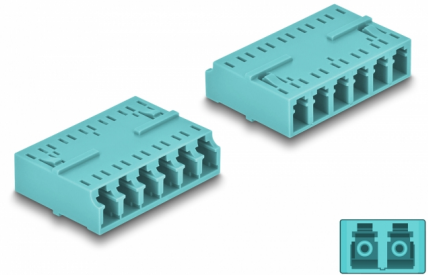

Delock Optická HD spojka ze zásuvky LC Hexaplex na zásuvku LC Hexaplex, světle modrá

Popis

S touto spojkou LC Hexaplex značky Delock lze snadno navzájem propojit dva zástrčkové konektory optických kabelů. Tato spojka umožňuje přímé připojení optického kabelu a lze ji používat u vysoce hustých (HD) aplikací.

Ochrana protiprachovým krytem

Tato spojka je vybavena vhodnou čepičkou na ochranu objímky proti prachu a k zajištění její čistoty.

Číslo produktu 87927

EAN: 4043619879274

Země původu: China

Balení: Plastová taška se zipem

Technické detaily

- Konektor:
 - 1 x LC Hexaplex samice
 - 1 x LC Hexaplex samice
- Keramická objímka
- S prachovou záslenkou
- Provozní teplota: -40 °C ~ 85 °C
- Materiál: plast
- Barva: aqua
- Rozměry (DxŠxV): cca. 38,4 x 26,6 x 11,6 mm

Systemové požadavky

- Volný port LC Hexaplex samec

Obsah balení

- Spojky LC Hexaplex vazební šlen

Příslušenství

Interface

Konektor 1:	1 x LC Hexaplex samice
Konektor 2:	1 x LC Hexaplex samice

Technical characteristics