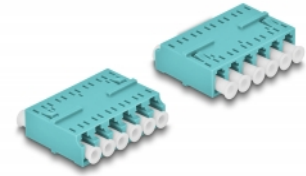

Delock Optická HD spojka ze zásuvky LC Hexaplex na zásuvku LC Hexaplex, světle modrá

Popis

S touto spojkou LC Hexaplex značky Delock lze snadno navzájem propojit dva zástrčkové konektory optických kabelů. Tato spojka umožňuje přímé připojení optického kabelu a lze ji používat u vysoce hustých (HD) aplikací.

Ochrana protiprachovým krytem

Tato spojka je vybavena vhodnou čepičkou na ochranu objímky proti prachu a k zajištění její čistoty.

Číslo produktu 87927

EAN: 4043619879274

Země původu: China

Balení: Plastová taška se zipem

Technické detaily

- Konektor:
 - 1 x LC Hexaplex samice
 - 1 x LC Hexaplex samice
- Keramická objímka
- S prachovou záslenkou
- Provozní teplota: -40 °C ~ 85 °C
- Materiál: plast
- Barva: aqua
- Rozměry (DxŠxV): cca. 38,4 x 26,6 x 11,6 mm

Systemové požadavky

- Volný port LC Hexaplex samec

Obsah balení

- Spojky LC Hexaplex vazební šlen

Příslušenství

Interface

Konektor 1:	1 x LC Hexaplex samice
Konektor 2:	1 x LC Hexaplex samice

Technical characteristics