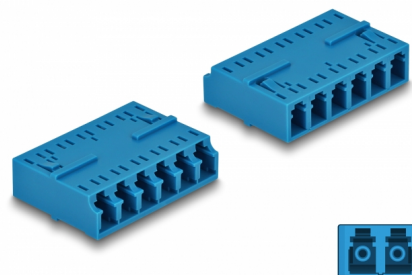

Delock Cuplaj fibră optică HD LC Hexaplex mamă la LC Hexaplex mamă, albastru

Descriere scurta

Cu acest cuplaj LC Hexaplex de la Delock, conectorii din fibre optice tată se pot conecta cu ușurință între ei. Cuplajul permite o conexiune directă la cablul de fibră optică și poate fi utilizat pentru aplicații HD (de înaltă densitate).

Protecție împotriva prafului datorită capacului

Ambreiajul este echipat cu un capac potrivit pentru a proteja manșonul de praf și pentru a-l păstra curat.

Nr. 87926

EAN: 4043619879267

Țara de origine: China

Pachet: Pungă din plastic
cu închidere tip fermoar

Detalii tehnice

- Conectori:
  - 1 x LC Hexaplex mamă
  - 1 x LC Hexaplex mamă
- Manșon din ceramică
- Cu capac de protecție împotriva prafului
- Temperatură în stare de funcționare: -40 °C ~ 85 °C
- Material: plastic
- Culoare: albastru
- Dimensiunii (LxIxI): aprox. 38,4 x 26,6 x 11,6 mm

Cerinte de sistem

- Un port tată LC Hexaplex liber

Pachetul contine