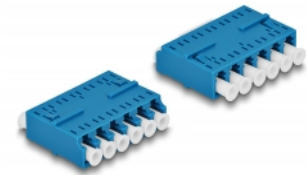

Delock Cuplaj fibră optică HD LC Hexaplex mamă la LC Hexaplex mamă, albastru

Descriere scurta

Cu acest cuplaj LC Hexaplex de la Delock, conectorii din fibre optice tată se pot conecta cu ușurință între ei. Cuplajul permite o conexiune directă la cablul de fibră optică și poate fi utilizat pentru aplicații HD (de înaltă densitate).

Pachet: Pungă din plastic
cu închidere tip fermoar

Detalii tehnice

- Conectori:
 - 1 x LC Hexaplex mamă
 - 1 x LC Hexaplex mamă
- Manșon din ceramică
- Cu capac de protecție împotriva prafului
- Temperatură în stare de funcționare: -40 °C ~ 85 °C
- Material: plastic
- Culoare: albastru
- Dimensiunii (LxIxI): aprox. 38,4 x 26,6 x 11,6 mm

Cerinte de sistem

- Un port tată LC Hexaplex liber

Pachetul contine

- Ambreiaje LC Hexaplex

Imagini

Interface

Conector 1:	1 x LC Hexaplex mamă
Conector 2:	1 x LC Hexaplex mamă

Technical characteristics

Temperatură în stare de funcționare:	-40 °C ~ 85 °C
--------------------------------------	----------------

Physical characteristics

Material:	Plastic
Lungime:	38,4 mm
Width:	26,6 mm
Height:	11,6 mm
Colour:	albastru