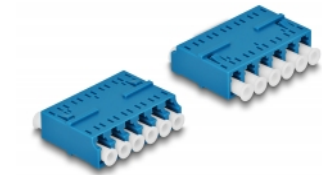

Delock Adapter światłowodowy HD LC Hexaplex żeński na LC Hexaplex żeński, niebieski

Opis

Sprzęg LC Hexaplex Delock pozwala na łączenie dwu optycznych złączy męskich. Adapter pozwala na bezpośrednie połączenie kabla światłowodowego i sprawdzi się w zastosowaniach HD (High Density).

Ochrona przed pyłem

Sprzęg ma zatyczkę chroniącą tuleję przed pyłem.

Numer artykułu 87926

EAN: 4043619879267

Kraj pochodzenia: China

Opakowanie: Torba na zamek błyskawiczny

Szczegóły techniczne

- Złącze:
 - 1 x LC Hexaplex żeński
 - 1 x LC Hexaplex żeński
- Tuleja ceramiczna
- Z osłoną przeciwkurzową
- Temperatura robocza: -40 °C ~ 85 °C
- Materiał: tworzywo sztuczne
- Kolor: niebieski
- Wymiary (DxSxW): ok. 38,4 x 26,6 x 11,6 mm

Wymagania systemowe

- Wolne gniazdo męskie LC Hexaplex

Zawartość opakowania

- Złącza LC Hexaplex

Zdjęcia

Interface

Złącze 1:	1 x LC Hexaplex żeński
Złącze 2:	1 x LC Hexaplex żeński

Technical characteristics

Temperatura robocza:	-40 °C ~ 85 °C
----------------------	----------------

Physical characteristics

Materiał:	Plastik
Długość:	38,4 mm
Width:	26,6 mm
Height:	11,6 mm
Kolor:	niebieski