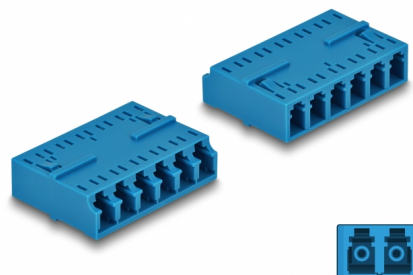

Delock Adapter światłowodowy HD LC Hexaplex żeński na LC Hexaplex żeński, niebieski

Opis

Sprzęg LC Hexaplex Delock pozwala na łączenie dwu optycznych złączy męskich. Adapter pozwala na bezpośrednie połączenie kabla światłowodowego i sprawdzi się w zastosowaniach HD (High Density).

Ochrona przed pyłem

Sprzęg ma zatyczkę chroniącą tuleję przed pyłem.

Numer artykułu 87926

EAN: 4043619879267

Kraj pochodzenia: China

Opakowanie: Torba na zamek błyskawiczny

Szczegóły techniczne

- Złącze:
 - 1 x LC Hexaplex żeński
 - 1 x LC Hexaplex żeński
- Tuleja ceramiczna
- Z osłoną przeciwkurzową
- Temperatura robocza: -40 °C ~ 85 °C
- Materiał: tworzywo sztuczne
- Kolor: niebieski
- Wymiary (DxSxW): ok. 38,4 x 26,6 x 11,6 mm

Wymagania systemowe

- Wolne gniazdo męskie LC Hexaplex

Zawartość opakowania

- Złącza LC Hexaplex

Zdjęcia

Interface

Złącze 1:	1 x LC Hexaplex żeński
Złącze 2:	1 x LC Hexaplex żeński

Technical characteristics

Temperatura robocza:	-40 °C ~ 85 °C
----------------------	----------------

Physical characteristics

Materiał:	Plastik
Długość:	38,4 mm
Width:	26,6 mm
Height:	11,6 mm
Kolor:	niebieski