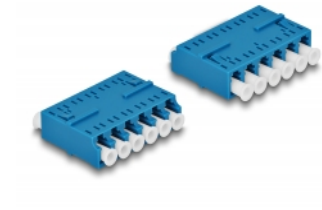

Delock Spojnik s optičkim vlaknima HD LC Hexaplex ženski na LC Hexaplex ženski, plavi

Opis

Ovom LC Hexaplex spojnicom tvrtke Delock optički muški spojnici mogu se lako spojiti međusobno. Spojnica omogućuje izravno spajanje na optički kabel i može se koristiti za HD (High Density) primjene.

Zaštita poklopcem protiv prašine

Spojnica je opremljena odgovarajućom kapicom za zaštitu rukavca od prašine i prljavštine.

Predmet br. 87926

EAN: 4043619879267

Zemlja podrijetla: China

Pakiranje: Plastična vrećica sa zip zatvaračem

Tehnički podaci

- Priključak:
 - 1 x LC Hexaplex ženski
 - 1 x LC Hexaplex ženski
- Keramički rukavac
- S poklopcem za prašinu
- Radna temperatura: -40 °C ~ 85 °C
- Materijal: plastika
- Boja: plava
- Mjere (DxŠxV): oko 38,4 x 26,6 x 11,6 mm

Preduvjeti sustava

- Slobodan LC Hexaplex muški priključak

Sadržaj pakiranja

- LC Hexaplex sprežnika

Slike

Interface

Priključak 1:	1 x LC Hexaplex ženski
Priključak 2:	1 x LC Hexaplex ženski

Technical characteristics