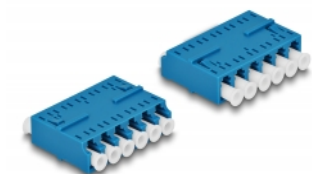

- Attacco LC Hexaplex

Immagini