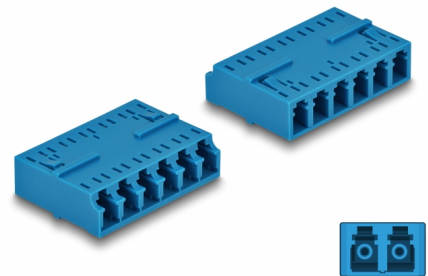

Delock Accoppiatore per fibra ottica HD LC Hexaplex femmina per LC Hexaplex femmina blu

Descrizione

Con questo accoppiamento LC Hexaplex Delock, due connettori maschio in fibra ottica possono essere facilmente collegati tra loro. L'accoppiatore consente una connessione diretta al cavo in fibra ottica e può essere utilizzato per applicazioni HD (High Density).

Protezione con copertura antipolvere

L'accoppiamento è dotato di un apposito cappuccio per proteggere il manicotto dalla polvere e mantenerlo pulito.

Articolo n. 87926

EAN: 4043619879267

Paese di origine: China

Pacchetto: Sacchetto in plastica con cerniera

Dettagli tecnici

- Connettori:
  - 1 x LC Hexaplex femmina
  - 1 x LC Hexaplex femmina
- Manicotto in ceramica
- Con coperchio antipolvere
- Temperatura di esercizio: -40 °C ~ 85 °C
- Materiale: plastica
- Colore: blu
- Dimensioni (LxPxA): ca. 38,4 x 26,6 x 11,6 mm

Requisiti di sistema

- Una porta LC Hexaplex femmina libera

Contenuto della confezione