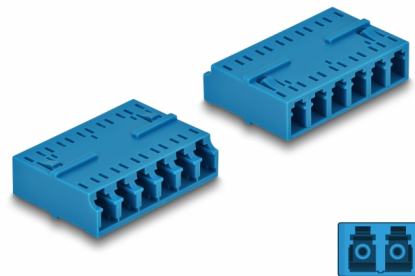

Delock Ζεύκτης Οπτικών Ινών HD LC Hexarplex θηλυκός προς LC Hexarplex θηλυκό μπλε

Περιγραφή

Με αυτό τον ζεύκτη LC Hexarplex της Delock, οι αρσενικοί σύνδεσμοι οπτικών ινών μπορούν εύκολα να συνδεθούν ο ένας στον άλλο. Ο ζεύκτης επιτρέπει μια απευθείας σύνδεση στο καλώδιο οπτικής ίνας και μπορεί να χρησιμοποιηθεί για εφαρμογές HD (Υψηλής Πυκνότητας).

Προστασία με κάλυμμα κατά της σκόνης

Η σύζευξη είναι εξοπλισμένη με το κατάλληλο κάλυμμα για να προστατεύει το σύνδεσμο από τη σκόνη και να το διατηρεί καθαρό.

Αρ. προϊόντος 87926

EAN: 4043619879267

Χώρα προέλευσης: China

Συσκευασία: Τσαντάκι με φερμουάρ

Προδιαγραφές

- Συνδετήρας:
 - 1 x LC Hexarplex θηλυκό
 - 1 x LC Hexarplex θηλυκό
- Κεραμικός σύνδεσμος
- Με κάλυμμα για τη σκόνη
- Θερμοκρασία λειτουργίας: -40 °C ~ 85 °C
- Υλικό: πλαστικό
- Χρώμα: μπλε
- Διαστάσεις (ΜxΠxΥ): περ. 38,4 x 26,6 x 11,6 mm

Θερμοκρασία λειτουργίας:	-40 °C ~ 85 °C
--------------------------	----------------

Physical characteristics

Υλικό:	πλαστική
Μήκος:	38,4 mm
Width:	26,6 mm
Height:	11,6 mm
Χρώμα:	μπλε