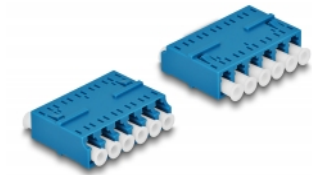

Delock Ζεύκτης Οπτικών Ινών HD LC Hexarplex θηλυκός προς LC Hexarplex θηλυκό μπλε

Περιγραφή

Με αυτό τον ζεύκτη LC Hexarplex της Delock, οι αρσενικοί σύνδεσμοι οπτικών ινών μπορούν εύκολα να συνδεθούν ο ένας στον άλλο. Ο ζεύκτης επιτρέπει μια απευθείας σύνδεση στο καλώδιο οπτικής ίνας και μπορεί να χρησιμοποιηθεί για εφαρμογές HD (Υψηλής Πυκνότητας).

Προστασία με κάλυμμα κατά της σκόνης

Η σύζευξη είναι εξοπλισμένη με το κατάλληλο κάλυμμα για να προστατεύει το σύνδεσμο από τη σκόνη και να το διατηρεί καθαρό.

Αρ. προϊόντος 87926

EAN: 4043619879267

Χώρα προέλευσης: China

Συσκευασία: Τσαντάκι με φερμουάρ

Προδιαγραφές

- Συνδετήρας:
 - 1 x LC Hexarplex θηλυκό
 - 1 x LC Hexarplex θηλυκό
- Κεραμικός σύνδεσμος
- Με κάλυμμα για τη σκόνη
- Θερμοκρασία λειτουργίας: -40 °C ~ 85 °C
- Υλικό: πλαστικό
- Χρώμα: μπλε
- Διαστάσεις (ΜxΠxΥ): περ. 38,4 x 26,6 x 11,6 mm

Απαιτήσεις συστήματος

- Μια ελεύθερη αρσενική θύρα LC Hexarplex

Περιεχόμενα συσκευασίας

- LC Hexaplex σύζευξη

Εικόνες

Interface

Συνδετήρας 1:	1 x LC Hexaplex θηλυκό
Συνδετήρας 2:	1 x LC Hexaplex θηλυκό

Technical characteristics