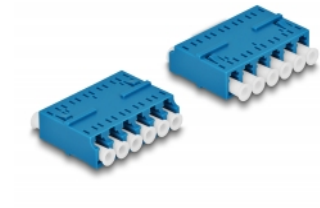

Delock Acoplador Fibra Óptica HD LC Hexaplex hembra a LC Hexaplex hembra azul

Descripción

Con este acoplamiento LC Hexaplex de Delock, se pueden conectar los conectores macho de fibra óptica fácilmente entre sí. El acoplador permite una conexión directa al cable de fibra óptica y se puede utilizar para aplicaciones HD (alta densidad).

Protección por cubierta antipolvo

El acoplamiento está equipado con una tapa adecuada para proteger la manga del polvo y mantenerla limpia.

Número de elemento 87926

EAN: 4043619879267

Pais de origen: China

Paquete: Bolsa de plástico con cremallera

Detalles técnicos

- Conectores:
 - 1 x LC Hexaplex hembra
 - 1 x LC Hexaplex hembra
- Manga de cerámica
- Con tapa para el polvo
- Temperatura de funcionamiento: -40 °C ~ 85 °C
- Material: plástico
- Color: azul
- Dimensiones (LxANxAL): aprox. 38,4 x 26,6 x 11,6 mm

Requisitos del sistema

- Puerto macho LC Hexaplex disponible

Contenido del paquete

- Acoplador LC Hexaplex

Image

Interface

| | |
|--------------|------------------------|
| Conector 1: | 1 x LC Hexaplex hembra |
| Conector 2 : | 1 x LC Hexaplex hembra |