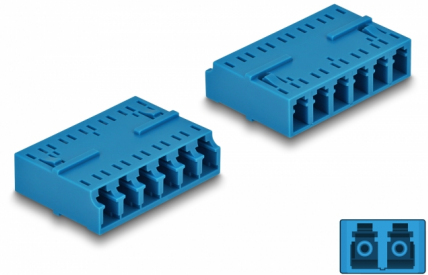

Delock Acoplador Fibra Óptica HD LC Hexaplex hembra a LC Hexaplex hembra azul

Descripción

Con este acoplamiento LC Hexaplex de Delock, se pueden conectar los conectores macho de fibra óptica fácilmente entre sí. El acoplador permite una conexión directa al cable de fibra óptica y se puede utilizar para aplicaciones HD (alta densidad).

Protección por cubierta antipolvo

El acoplamiento está equipado con una tapa adecuada para proteger la manga del polvo y mantenerla limpia.

Número de elemento 87926

EAN: 4043619879267

Pais de origen: China

Paquete: Bolsa de plástico con cremallera

Detalles técnicos

- Conectores:
 - 1 x LC Hexaplex hembra
 - 1 x LC Hexaplex hembra
- Manga de cerámica
- Con tapa para el polvo
- Temperatura de funcionamiento: -40 °C ~ 85 °C
- Material: plástico
- Color: azul
- Dimensiones (LxANxAL): aprox. 38,4 x 26,6 x 11,6 mm

Requisitos del sistema

- Puerto macho LC Hexaplex disponible

Contenido del paquete

- Acoplador LC Hexaplex

Image

Interface

| | |
|--------------|------------------------|
| Conector 1: | 1 x LC Hexaplex hembra |
| Conector 2 : | 1 x LC Hexaplex hembra |