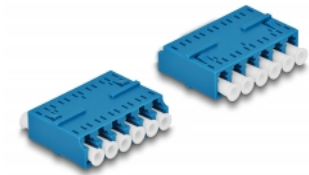

- Spojky LC Hexaplex vazební šlen

Příslušenství