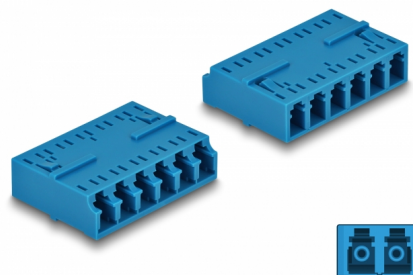

Delock Optická HD spojka ze zásuvky LC Hexaplex na zásuvku LC Hexaplex, modrá

Popis

S touto spojkou LC Hexaplex značky Delock lze snadno navzájem propojit dva zástrčkové konektory optických kabelů. Tato spojka umožňuje přímé připojení optického kabelu a lze ji používat u vysoce hustých (HD) aplikací.

Ochrana protiprachovým krytem

Tato spojka je vybavena vhodnou čepičkou na ochranu objímky proti prachu a k zajištění její čistoty.

Číslo produktu 87926

EAN: 4043619879267

Země původu: China

Balení: Plastová taška se zipem

Technické detaily

- Konektor:
  - 1 x LC Hexaplex samice
  - 1 x LC Hexaplex samice
- Keramická objímka
- S prachovou záslepkou
- Provozní teplota: -40 °C ~ 85 °C
- Materiál: plast
- Barva: modrý
- Rozměry (DxŠxV): cca. 38,4 x 26,6 x 11,6 mm

Systémové požadavky

- Volný port LC Hexaplex samec

Obsah balení