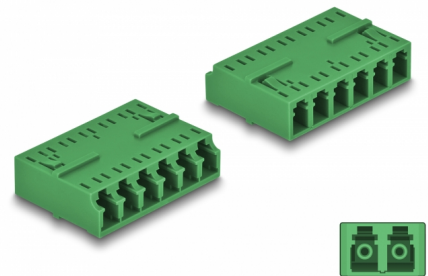

# Delock Fiberoptisk koppling HD LC Hexaplex hona till LC Hexaplex hona grön

## Beskrivning

Med LC Hexaplex-kopplingen från Delock kan optiska fiberanslutningar hane enkelt anslutas till varandra. Kopplingen möjliggör en direkt anslutning till den fiberoptiska kabeln och kan användas för HD-applikationer (hög densitet).

### Skydd från dammskydd

Kopplingen är utrustad med ett lämpligt lock för att skydda bussningen från damm och hålla den ren.

## Specifikationer

- Anslutning:
  - 1 x LC Hexaplex hona
  - 1 x LC Hexaplex hona
- Keramisk hylsa
- Med dammskydd
- Driftstemperatur: -40 °C ~ 85 °C
- Material: plast
- Färg: grön
- Mått (LxBxH): ca 38,4 x 26,6 x 11,6 mm