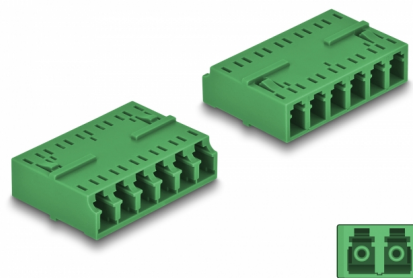

Delock Cuplaj fibră optică HD LC Hexaplex mamă la LC Hexaplex mamă, verde

Descriere scurta

Cu acest cuplaj LC Hexaplex de la Delock, conectorii din fibre optice tată se pot conecta cu ușurință între ei. Cuplajul permite o conexiune directă la cablul de fibră optică și poate fi utilizat pentru aplicații HD (de înaltă densitate).

Protecție împotriva prafului datorită capacului

Ambreiajul este echipat cu un capac potrivit pentru a proteja manșonul de praf și pentru a-l păstra curat.

Nr. 87925

EAN: 4043619879250

Țara de origine: China

Pachet: Pungă din plastic
cu închidere tip fermoar

Detalii tehnice

- Conectori:
  - 1 x LC Hexaplex mamă
  - 1 x LC Hexaplex mamă
- Manșon din ceramică
- Cu capac de protecție împotriva prafului
- Temperatură în stare de funcționare: -40 °C ~ 85 °C
- Material: plastic
- Culoare: verde
- Dimensiunii (LxIxI): aprox. 38,4 x 26,6 x 11,6 mm

Cerinte de sistem

- Un port tată LC Hexaplex liber

Pachetul contine