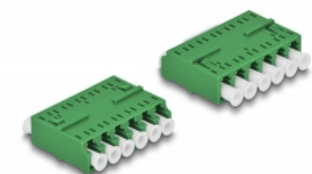

- Ambreiaje LC Hexaplex

Imagini