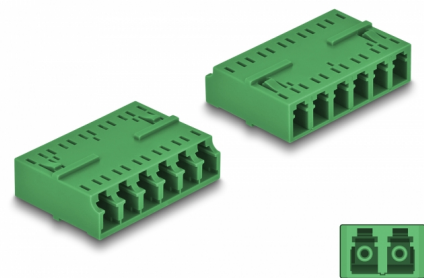

# Delock Adapter światłowodowy HD LC Hexaplex żeński na LC Hexaplex żeński, zielony

## Opis

Sprzęg LC Hexaplex Delock pozwala na łączenie dwu optycznych złączy męskich. Adapter pozwala na bezpośrednie połączenie kabla światłowodowego i sprawdzi się w zastosowaniach HD (High Density).

### Oslona przed pyłem

Sprzęg ma zatyczkę chroniącą tuleję przed pyłem.

## Szczegóły techniczne

- Złącze:
  - 1 x LC Hexaplex żeński
  - 1 x LC Hexaplex żeński
- Tuleja ceramiczna
- Z osłoną przeciwkurzową
- Temperatura robocza: -40 °C ~ 85 °C
- Materiał: tworzywo sztuczne
- Kolor: zielony
- Wymiary (DxSxW): ok. 38,4 x 26,6 x 11,6 mm