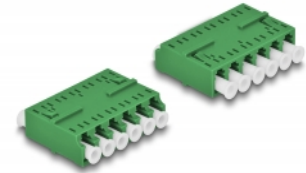

- Złącza LC Hexaplex

Zdjęcia