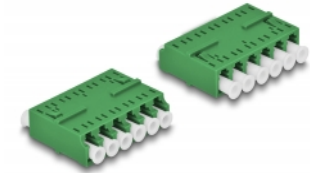

- LC Hexaplex σύζευξη

Εικόνες