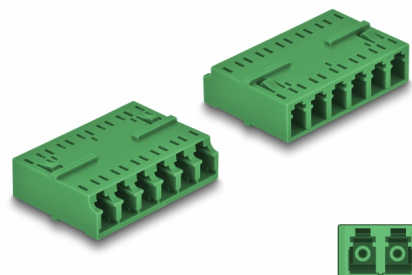

# Delock Ζεύκτης Οπτικών Ινών HD LC Hexarplex θηλυκός προς LC Hexarplex θηλυκό πράσινο

## Περιγραφή

Με αυτό τον ζεύκτη LC Hexarplex της Delock, οι αρσενικοί σύνδεσμοι οπτικών ινών μπορούν εύκολα να συνδεθούν ο ένας στον άλλο. Ο ζεύκτης επιτρέπει μια απευθείας σύνδεση στο καλώδιο οπτικής ίνας και μπορεί να χρησιμοποιηθεί για εφαρμογές HD (Υψηλής Πυκνότητας).

### Προστασία με κάλυμμα κατά της σκόνης

Η σύζευξη είναι εξοπλισμένη με το κατάλληλο κάλυμμα για να προστατεύει το σύνδεσμο από τη σκόνη και να το διατηρεί καθαρό.

## Προδιαγραφές

- Συνδετήρας:
  - 1 x LC Hexarplex θηλυκό
  - 1 x LC Hexarplex θηλυκό
- Κεραμικός σύνδεσμος
- Με κάλυμμα για τη σκόνη
- Θερμοκρασία λειτουργίας: -40 °C ~ 85 °C
- Υλικό: πλαστικό
- Χρώμα: πράσινο
- Διαστάσεις (ΜxΠxΥ): περ. 38,4 x 26,6 x 11,6 mm