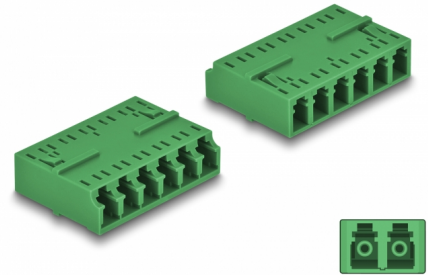

Delock Acoplador Fibra Óptica HD LC Hexaplex hembra a LC Hexaplex hembra verde

Descripción

Con este acoplamiento LC Hexaplex de Delock, se pueden conectar los conectores macho de fibra óptica fácilmente entre sí. El acoplador permite una conexión directa al cable de fibra óptica y se puede utilizar para aplicaciones HD (alta densidad).

Protección por cubierta antipolvo

El acoplamiento está equipado con una tapa adecuada para proteger la manga del polvo y mantenerla limpia.

Número de elemento 87925

EAN: 4043619879250

Pais de origen: China

Paquete: Bolsa de plástico con cremallera

Detalles técnicos

- Conectores:
 - 1 x LC Hexaplex hembra
 - 1 x LC Hexaplex hembra
- Manga de cerámica
- Con tapa para el polvo
- Temperatura de funcionamiento: -40 °C ~ 85 °C
- Material: plástico
- Color: verde
- Dimensiones (LAXANxAL): aprox. 38,4 x 26,6 x 11,6 mm

Temperatura de funcionamiento:	-40 °C ~ 85 °C
--------------------------------	----------------

Physical characteristics

Material:	Plástico
Longitud:	38,4 mm
Width:	26,6 mm
Height:	11,6 mm
Color:	verde