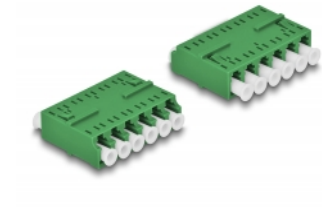

Delock Acoplador Fibra Óptica HD LC Hexaplex hembra a LC Hexaplex hembra verde

Descripción

Con este acoplamiento LC Hexaplex de Delock, se pueden conectar los conectores macho de fibra óptica fácilmente entre sí. El acoplador permite una conexión directa al cable de fibra óptica y se puede utilizar para aplicaciones HD (alta densidad).

Protección por cubierta antipolvo

El acoplamiento está equipado con una tapa adecuada para proteger la manga del polvo y mantenerla limpia.

Número de elemento 87925

EAN: 4043619879250

Pais de origen: China

Paquete: Bolsa de plástico con cremallera

Detalles técnicos

- Conectores:
 - 1 x LC Hexaplex hembra
 - 1 x LC Hexaplex hembra
- Manga de cerámica
- Con tapa para el polvo
- Temperatura de funcionamiento: -40 °C ~ 85 °C
- Material: plástico
- Color: verde
- Dimensiones (LAXANxAL): aprox. 38,4 x 26,6 x 11,6 mm

Requisitos del sistema

- Puerto macho LC Hexaplex disponible

Contenido del paquete

- Acoplador LC Hexaplex

Image

Interface

Conector 1:	1 x LC Hexaplex hembra
Conector 2 :	1 x LC Hexaplex hembra

Technical characteristics