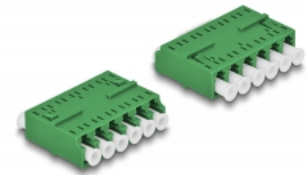

Delock Optická HD spojka ze zásuvky LC Hexaplex na zásuvku LC Hexaplex, zelená

Popis

S touto spojkou LC Hexaplex značky Delock lze snadno navzájem propojit dva zástrčkové konektory optických kabelů. Tato spojka umožňuje přímé připojení optického kabelu a lze ji používat u vysoce hustých (HD) aplikací.

Ochrana protiprachovým krytem

Tato spojka je vybavena vhodnou čepičkou na ochranu objímky proti prachu a k zajištění její čistoty.

Číslo produktu 87925

EAN: 4043619879250

Země původu: China

Balení: Plastová taška se zipem

Technické detaily

- Konektor:
 - 1 x LC Hexaplex samice
 - 1 x LC Hexaplex samice
- Keramická objímka
- S prachovou záslepkou
- Provozní teplota: -40 °C ~ 85 °C
- Materiál: plast
- Barva: zelený
- Rozměry (DxŠxV): cca. 38,4 x 26,6 x 11,6 mm

Systemové požadavky

- Volný port LC Hexaplex samec

Obsah balení

- Spojky LC Hexaplex vazební šlen

Příslušenství

Interface

Konektor 1:	1 x LC Hexaplex samice
Konektor 2:	1 x LC Hexaplex samice

Technical characteristics