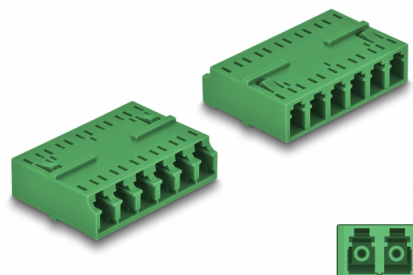

Delock Optická HD spojka ze zásuvky LC Hexaplex na zásuvku LC Hexaplex, zelená

Popis

S touto spojkou LC Hexaplex značky Delock lze snadno navzájem propojit dva zástrčkové konektory optických kabelů. Tato spojka umožňuje přímé připojení optického kabelu a lze ji používat u vysoce hustých (HD) aplikací.

Ochrana protiprachovým krytem

Tato spojka je vybavena vhodnou čepičkou na ochranu objímky proti prachu a k zajištění její čistoty.

Číslo produktu 87925

EAN: 4043619879250

Země původu: China

Balení: Plastová taška se zipem

Technické detaily

- Konektor:
 - 1 x LC Hexaplex samice
 - 1 x LC Hexaplex samice
- Keramická objímka
- S prachovou záslepkou
- Provozní teplota: -40 °C ~ 85 °C
- Materiál: plast
- Barva: zelený
- Rozměry (DxŠxV): cca. 38,4 x 26,6 x 11,6 mm

Systemové požadavky

- Volný port LC Hexaplex samec

Obsah balení

- Spojky LC Hexaplex vazební šlen

Příslušenství

Interface

Konektor 1:	1 x LC Hexaplex samice
Konektor 2:	1 x LC Hexaplex samice

Technical characteristics