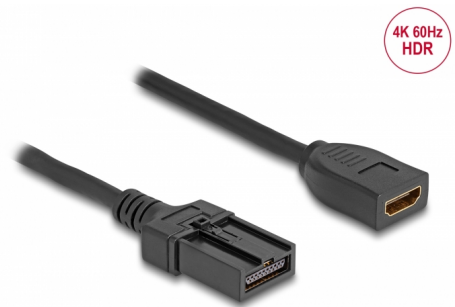

# Delock HDMI önműködő kábel HDMI-A anya - HDMI-E apa kapcsolattal 3 m, 4K 60 Hz-s

## Leírás

Ez a Delock HDMI kábel összeköt egy HDMI-E önműködő konnektorú lejátszót egy multimédia rendszerű eszközzel. Hang és képjelek is közvetítésre kerülnek.

A HDMI-E konnektor rendelkezik egy záró mechanizmussal és speciálisan a szállító szektor igényeinek megfelelően alakították ki. Vissza tudja tartani a hőmérséklet áramlását és ingadozását nagyon jól és megelőzi a pizok és pára beáramlását.

## Műszaki adatok

- Csatlakozó:
  - 1 x HDMI-A hüvely >
  - 1 x HDMI-E önműködő apa
- Autóba való High Speed HDMI™ kábel
- Kábel vastagsága: 30 AWG
- Kábelátmérő: kb. 6 mm
- Rézvezető
- Arany bevonatú érintkezők
- Arany bevonatú csatlakozók
- Duplán árnyékolt kábel
- Akár 18 Gbps sebességű adatátvitel
- Felbontás: max. 3840 x 2160 @ 60 Hz  
(a rendszertől és csatlakoztatott hardvertől függően)
- Támogatja a Dolby® TrueHD és a DTS-HD Master Audio™ technológiát
- Szín: fekete
- Hosszúság a csatlakozóval együtt: kb. 3 m

## Physical characteristics

Kábel színe:	fekete
Cable length incl. connector:	3 m
Csatlakozó bevonata:	aranyozott
Tű bevonata:	aranyozott
Conductor material:	réz
Conductor gauge:	30 AWG
Shielding:	double