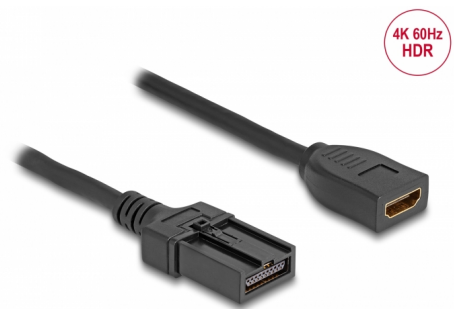

Delock HDMI Cablu automotiv HDMI-A mamă la HDMI-E tată 3 m 4K 60 Hz

Descriere scurta

Acest cablu HDMI de la Delock este utilizat pentru conectarea unui display cu conector automotiv HDMI-E la sistemul multimedia al unui vehicul. Semnalele video și audio sunt transmise.

Conectorul HDMI-E are un mecanism de blocare și a fost dezvoltat special pentru cerințele din sectorul vehiculelor. Poate rezista foarte bine la fluctuațiile de temperatură și vibrații și previne pătrunderea murdăriei sau a umidității.

3 m

Nr. 87905

EAN: 4043619879052

Țara de origine: China

Pachet: Pungă din plastic
cu închidere tip fermoar

Detalii tehnice

- Conectori:
 - 1 x HDMI-A mamă >
 - 1 x HDMI-E automotiv tată
- High Speed Automotive HDMI™
- Grosime cablu: 30 AWG
- Diametru cablu: ca. 6 mm
- Conductor din cupru
- Contacte placate cu aur
- Conectori placați
- Cablu dublu ecranat
- Rată de transfer a datelor de până la 18 Gbps
- Rezoluție de până la 3840 x 2160 @ 60 Hz
(în funcție de sistem și de componentele hardware conectate)
- Acceptă Dolby® TrueHD și DTS-HD Master Audio™
- Culoare: negru
- Lungimea incl. conectori: aprox. 3 m

Conector 1:	1 x HDMI-A mamă
Conector 2:	1 x HDMI-E male

Technical characteristics

Data transfer rate:	10,2 Gb/s
Maximum screen resolution:	3840 x 2160 @ 60 Hz

Physical characteristics

Cable colour:	negru
Cable length incl. connector:	3 m
Connector finishing:	placat cu aur
Pin finishing:	placat cu aur
Conductor material:	cupru
Conductor gauge:	30 AWG
Shielding:	double