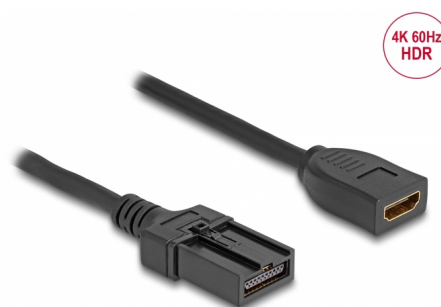

Delock Kabel HDMI automobilového typu se HDMI-A samice na HDMI-E samec, 3 m, 4K 60 Hz

Popis

Tento kabel HDMI značky Delock se používá k připojení displeje s automobilovým konektorem HDMI-E k multimediálnímu systému vozidla. Přenášeny jsou video a audio signály.

Konektor HDMI-E má zamykací mechanismus a byl vyvinut speciálně pro požadavky automobilového sektoru. Velmi dobře snese teplotní fluktuace a vibrace a zamezuje pronikání prachu nebo vlhkosti.

3 m

Číslo produktu 87905

EAN: 4043619879052

Země původu: China

Balení: Plastová taška se zipem

Technické detaily

- Konektor:
 - 1 x HDMI-A samice >
 - 1 x HDMI-E automobilového typu samec
- Vysokorychlostní kabel HDMI™ pro automobilový průmysl
- Průřez kabelu: 30 AWG
- Průměr kabelu: cca. 6 mm
- Měděné vodiče
- Pozlacené kontakty
- Konektory pozlacené
- Dvojitě stínění
- Rychlost přenosu dat až 18 Gbps
- Rozlišení až 3840 x 2160 @ 60 Hz
(v závislosti na systému a připojeném hardware)
- Vyhovuje Dolby® TrueHD a DTS-HD Master Audio™
- Barva: černá
- Délka včetně konektorů cca. 3 m

Konektor 1:	1 x HDMI-A samice
Konektor 2:	1 x HDMI-E male

Technical characteristics

Rychlost přenosu dat:	10,2 Gb/s
Maximum screen resolution:	3840 x 2160 @ 60 Hz

Physical characteristics

Barva kabelu:	černá
Cable length incl. connector:	3 m
Konektor s povrchovou úpravou:	pozlacen
Pin s povrchovou úpravou:	pozlacen
Conductor material:	měď
Conductor gauge:	30 AWG
Shielding:	dvojit