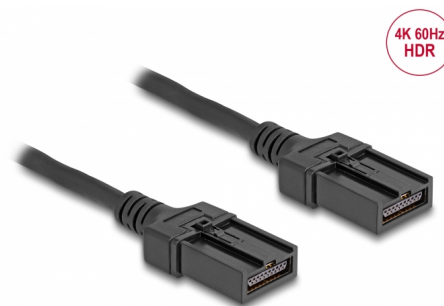

# Delock HDMI Cablu automotiv HDMI-E tată la HDMI-E tată 3 m 4K 60 Hz

## Descriere scurta

Acest cablu HDMI de la Delock este utilizat pentru conectarea unui display cu conector automotiv HDMI-E la sistemul multimedia al unui vehicul. Semnalele video și audio sunt transmise.

Conectorul HDMI-E are un mecanism de blocare și a fost dezvoltat special pentru cerințele din sectorul vehiculelor. Poate rezista foarte bine la fluctuațiile de temperatură și vibrații și previne pătrunderea murdăriei sau a umidității.

## Detalii tehnice

- Conectori:
  - 1 x HDMI-E automotiv tată >
  - 1 x HDMI-E automotiv tată
- High Speed Automotive HDMI™
- Grosime cablu: 30 AWG
- Diametru cablu: ca. 6 mm
- Conductor din cupru
- Contacte placate cu aur
- Conectori placați
- Cablu dublu ecranat
- Rată de transfer a datelor de până la 10,2 Gbps
- Rezoluție de până la 3840 x 2160 @ 60 Hz  
(în funcție de sistem și de componentele hardware conectate)
- Acceptă Dolby® TrueHD și DTS-HD Master Audio™
- Culoare: negru
- Lungimea incl. conectori: aprox. 3 m