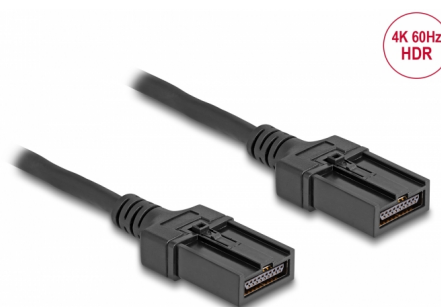

Delock Kabel HDMI automobilového typu se HDMI-E samec na HDMI-E samec, 3 m, 4K 60 Hz

Popis

Tento kabel HDMI značky Delock se používá k připojení displeje s automobilovým konektorem HDMI-E k multimediálnímu systému vozidla. Přenášeny jsou video a audio signály.

Konektor HDMI-E má zamykací mechanismus a byl vyvinut speciálně pro požadavky automobilového sektoru. Velmi dobře snese teplotní fluktuace a vibrace a zamezuje pronikání prachu nebo vlhkosti.

3 m

Číslo produktu 87904

EAN: 4043619879045

Země původu: China

Balení: Plastová taška se zipem

Technické detaily

- Konektor:
 - 1 x HDMI-E automobilového typu samec >
 - 1 x HDMI-E automobilového typu samec
- Vysokorychlostní kabel HDMI™ pro automobilový průmysl
- Průřez kabelu: 30 AWG
- Průměr kabelu: cca. 6 mm
- Měděné vodiče
- Pozlacené kontakty
- Konektory pozlacené
- Dvojitě stínění
- Rychlost přenosu dat až 10,2 Gbps
- Rozlišení až 3840 x 2160 @ 60 Hz
(v závislosti na systému a připojeném hardware)
- Vyhovuje Dolby® TrueHD a DTS-HD Master Audio™
- Barva: černá
- Délka včetně konektorů cca. 3 m

Konektor 1:	1 x HDMI-E male
Konektor 2:	1 x HDMI-E male

Technical characteristics

Rychlost přenosu dat:	10,2 Gb/s
Maximum screen resolution:	3840 x 2160 @ 60 Hz

Physical characteristics

Barva kabelu:	černá
Cable length incl. connector:	3 m
Konektor s povrchovou úpravou:	pozlacen
Pin s povrchovou úpravou:	pozlacen
Conductor material:	měď
Conductor gauge:	30 AWG
Shielding:	dvojit