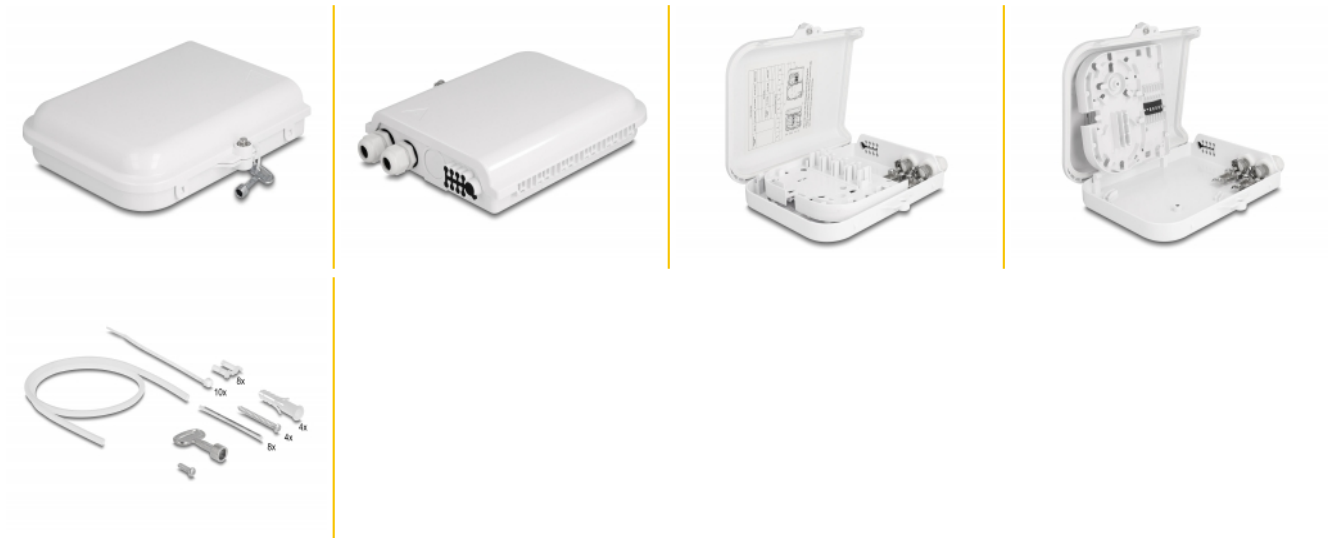

Sadržaj pakiranja

- Razdjelna kutija s optičkim vlaknima
- 1 x tipke
- Materijal za montiranje
- Plastična cijev
- 8 x spojne zaštite termoskupljajuće cijevi

Slike