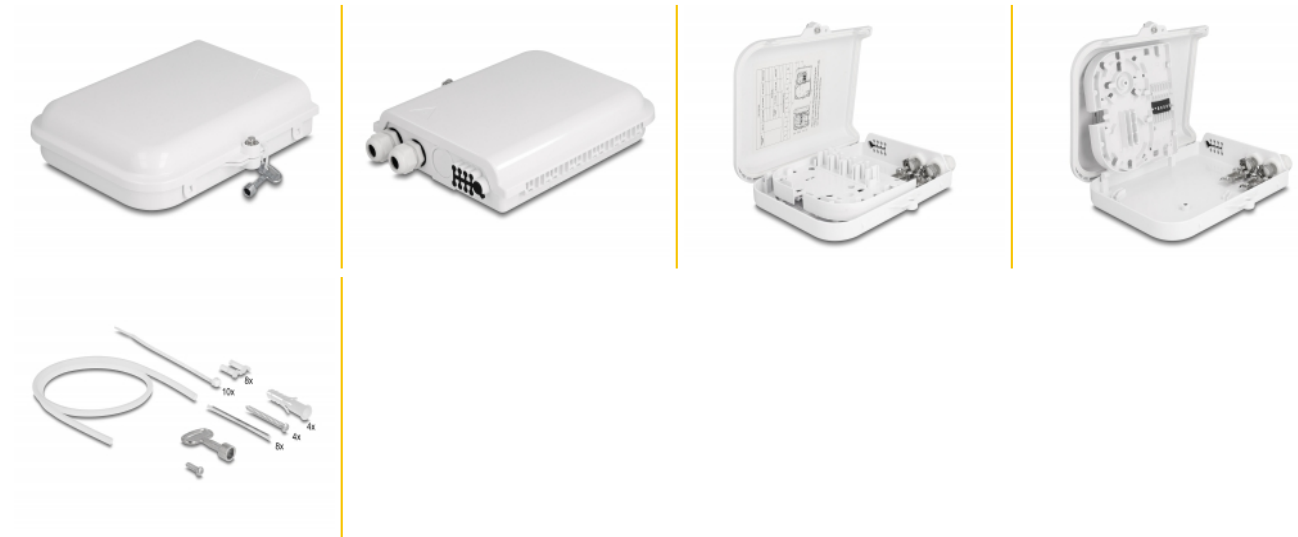

- Περίβλημα Χρώμα: λευκό
- Υλικό περιβλήματος: ABS
- Διαστάσεις (ΜxΠxΥ): περ. 243 x 195 x 55 mm

Περιεχόμενα συσκευασίας

- Κυτίο διανομής οπτικής ίνας
- 1 x πλήκτρα
- Υλικό στερέωσης
- Πλαστικός σωλήνας
- 8 x θερμοσυστελλόμενο προστατευτικό συναρμογής

Εικόνες