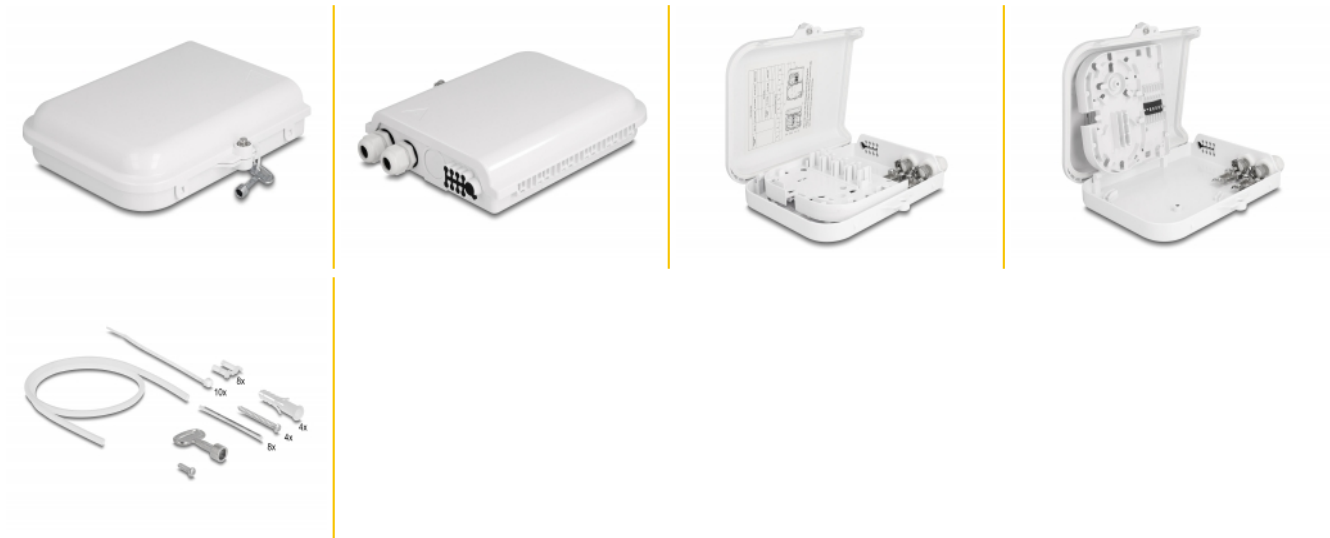

Packungsinhalt

- LWL Verteilerbox
- 1 x Schlüssel
- Befestigungsmaterial
- Kunststoffschlauch
- 8 x Schrumpfspleißschutz

Abbildungen