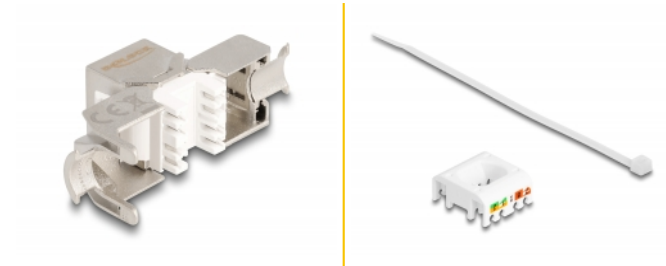

Delock Keystone-modul RJ45 hona till LSA Cat.6A verktygsfri med blå dammkåpa

Beskrivning

Modul från Delock som kan användas för att ansluta en nätverkskabel och passar för enkel snabbfäste i olika fästen, som t.ex. Keystone patchpaneler, ytplattor eller ytmonteringslådor.

Artikelnummer 87898

EAN: 4043619878987

Ursprungsland: China

Paket: Zippåse

Specifikationer

- Anslutning:
 - 1 x RJ45 hona
 - 1 x LSA 180° (krävs inga verktyg)
- Cat.6A specifikation
- Skärmad (STP)
- Dammkåpa blå
- TIA-568A/B pinout
- För fast eller tvinnad tråd (26 - 22 AWG)
- För Keystone-portar med 19,2 x 14,9 mm
- Material: formgjuten zink / plast
- Färg: silver / vit / blå
- Mått (LxBxH): ca 37,8 x 21,8 x 19,6 mm

Systemkrav

- Keystone-modul
- Kabelhanterare

- Buntband

Bilder

General

Specifikationer:	Cat. 6A
------------------	---------

Interface

Kontakt 1:	1 x RJ45 hona
Kontakt 2:	1 x LSA 180° (krävs inga verktyg)

Physical characteristics

Conductor gauge:	26 - 22 AWG
Material:	formgjuten zink / plast
Shielding:	STP
Längd:	37.8 mm
Width:	21,8 mm
Height:	19,6 mm
Färg:	silver / vit / blå