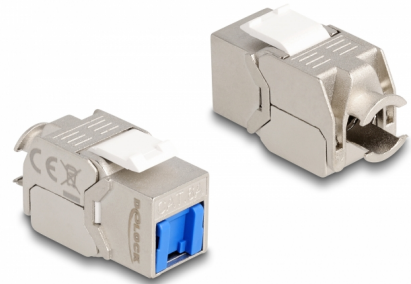

Delock Keystone-modul RJ45 hona till LSA Cat.6A verktygsfri med blå dammkåpa

Beskrivning

Modul från Delock som kan användas för att ansluta en nätverkskabel och passar för enkel snabbfäste i olika fästen, som t.ex. Keystone patchpaneler, ytplattor eller ytmonteringslådor.

Artikelnummer 87898

EAN: 4043619878987

Ursprungsland: China

Paket: Zippåse

Specifikationer

- Anslutning:
 - 1 x RJ45 hona
 - 1 x LSA 180° (krävs inga verktyg)
- Cat.6A specifikation
- Skärmad (STP)
- Dammkåpa blå
- TIA-568A/B pinout
- För fast eller tvinnad tråd (26 - 22 AWG)
- För Keystone-portar med 19,2 x 14,9 mm
- Material: formgjuten zink / plast
- Färg: silver / vit / blå
- Mått (LxBxH): ca 37,8 x 21,8 x 19,6 mm

Systemkrav

- Keystone-modul
- Kabelhanterare

- Buntband

Bilder

General

Specifikationer:	Cat. 6A
------------------	---------

Interface

Kontakt 1:	1 x RJ45 hona
Kontakt 2:	1 x LSA 180° (krävs inga verktyg)

Physical characteristics

Conductor gauge:	26 - 22 AWG
Material:	formgjuten zink / plast
Shielding:	STP
Längd:	37.8 mm
Width:	21,8 mm
Height:	19,6 mm
Färg:	silver / vit / blå