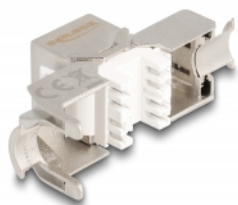

Delock Modul Keystone RJ45 mamă la LSA Cat.6A fără scule cu capac de praf albastru

Descriere scurta

Acest modul de la Delock poate fi utilizat pentru a conecta un cablu de rețea și este potrivit pentru o montare ușoară pe diverse suporturi, cum ar fi panouri de patch-uri keystone, plăci frontale sau cutii de montare pe suprafață.

**Nr. 87898**

EAN: 4043619878987

Țara de origine: China

Pachet: Pungă din plastic
cu închidere tip fermoar

Detalii tehnice

- Conectori:
 - 1 x RJ45 mamă
 - 1 x LSA 180° (fără scule)
- Specificație Cat.6A
- Ecranat (STP)
- Capac de praf albastru
- Schemă de conectare TIA-568A/B
- Pentru fire continue sau torsadate (26 - 22 AWG)
- Pentru porturi Keystone de 19,2 x 14,9 mm
- Material: zinc turnat sub presiune / plastic
- Culoare: argintiu / alb / albastru
- Dimensiunii (LxIxI): aprox. 37,8 x 21,8 x 19,6 mm

Cerinte de sistem

- Modul tip Keystone
- Sistem de gestionare a cablurilor

- Bridă din plastic

Imagini

General

Specification:	Cat. 6A
----------------	---------

Interface

Conector 1:	1 x RJ45 mamă
Conector 2:	1 x LSA 180° (fără scule)

Physical characteristics

Conductor gauge:	26 - 22 AWG
Material:	zinc turnat sub presiune / plastic
Shielding:	STP
Lungime:	37.8 mm
Width:	21,8 mm
Height:	19,6 mm
Colour:	argintiu / alb / albastru