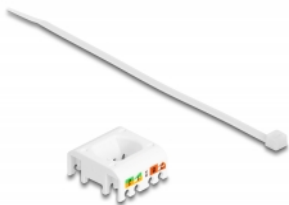

Delock Keystone modul RJ45 ženski na LSA Cat.6A bez alata s plavim poklopcem za zaštitu od prašine

Opis

Ovaj modul tvrtke Delock može se koristiti za spajanje mrežnog kabela i prikladan je za montažu umetanjem u razne držače, kao što su Keystone patch paneli, prednje ploče ili površinske kutije.

Predmet br. 87898

EAN: 4043619878987

Zemlja podrijetla: China

Pakiranje: Plastična vrećica sa zip zatvaračem

Tehnički podaci

- Priključak:
 - 1 x RJ45 ženski
 - 1 x LSA 180° (bez alata)
- Cat.6A tehnički podaci
- Oklopljen (STP)
- Plavi poklopac za zaštitu od prašine
- TIA-568A/B raspored kontakata
- Za krutu ili pletenu žicu (26 - 22 AWG)
- Za Keystone priključke dimenzija 19,2 x 14,9 mm
- Materijal: lijevani cink / plastika
- Boja: srebrni / bijela / plava
- Mjere (DxŠxV): oko 37,8 x 21,8 x 19,6 mm

Preduvjeti sustava

- Keystone modul
- Vođenje kabela

- Plastična vezica

Slike

General

Tehnički podaci:	Cat. 6A
------------------	---------

Interface

Priključak 1:	1 x RJ45 ženski
Priključak 2:	1 x LSA 180° (bez alata)

Physical characteristics

Conductor gauge:	26 - 22 AWG
Materijal:	lijevani cink / plastika
Shielding:	STP
Duljina:	37.8 mm
Width:	21,8 mm
Height:	19,6 mm
Boja:	srebrni / bijela / plava