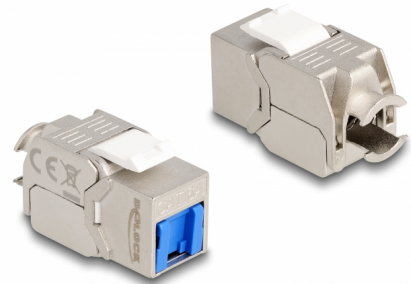

Delock Keystone modul RJ45 ženski na LSA Cat.6A bez alata s plavim poklopcem za zaštitu od prašine

Opis

Ovaj modul tvrtke Delock može se koristiti za spajanje mrežnog kabela i prikladan je za montažu umetanjem u razne držače, kao što su Keystone patch paneli, prednje ploče ili površinske kutije.

Predmet br. 87898

EAN: 4043619878987

Zemlja podrijetla: China

Pakiranje: Plastična vrećica sa zip zatvaračem

Tehnički podaci

- Priključak:
 - 1 x RJ45 ženski
 - 1 x LSA 180° (bez alata)
- Cat.6A tehnički podaci
- Oklopljen (STP)
- Plavi poklopac za zaštitu od prašine
- TIA-568A/B raspored kontakata
- Za krutu ili pletenu žicu (26 - 22 AWG)
- Za Keystone priključke dimenzija 19,2 x 14,9 mm
- Materijal: lijevani cink / plastika
- Boja: srebrni / bijela / plava
- Mjere (DxŠxV): oko 37,8 x 21,8 x 19,6 mm

Preduvjeti sustava

- Keystone modul
- Vođenje kabela

- Plastična vezica

Slike

General

Tehnički podaci:	Cat. 6A
------------------	---------

Interface

Priključak 1:	1 x RJ45 ženski
Priključak 2:	1 x LSA 180° (bez alata)

Physical characteristics

Conductor gauge:	26 - 22 AWG
Materijal:	lijevani cink / plastika
Shielding:	STP
Duljina:	37.8 mm
Width:	21,8 mm
Height:	19,6 mm
Boja:	srebrni / bijela / plava