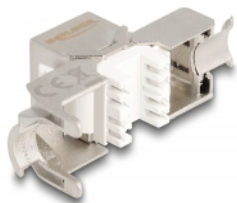

Delock Keystone modul RJ45 ženski na LSA Cat.6A bez alata s plavim poklopcem za zaštitu od prašine

Opis

Ovaj modul tvrtke Delock može se koristiti za spajanje mrežnog kabela i prikladan je za montažu umetanjem u razne držače, kao što su Keystone patch paneli, prednje ploče ili površinske kutije.

Predmet br. 87898

EAN: 4043619878987

Zemlja podrijetla: China

Pakiranje: Plastična vrećica sa zip zatvaračem

Tehnički podaci

- Priključak:
 - 1 x RJ45 ženski
 - 1 x LSA 180° (bez alata)
- Cat.6A tehnički podaci
- Oklopljen (STP)
- Plavi poklopac za zaštitu od prašine
- TIA-568A/B raspored kontakata
- Za krutu ili pletenu žicu (26 - 22 AWG)
- Za Keystone priključke dimenzija 19,2 x 14,9 mm
- Materijal: lijevani cink / plastika
- Boja: srebrni / bijela / plava
- Mjere (DxŠxV): oko 37,8 x 21,8 x 19,6 mm

Preduvjeti sustava

- Keystone modul
- Vođenje kabela

- Plastična vezica

Slike

General

Tehnički podaci:	Cat. 6A
------------------	---------

Interface

Priključak 1:	1 x RJ45 ženski
Priključak 2:	1 x LSA 180° (bez alata)

Physical characteristics

Conductor gauge:	26 - 22 AWG
Materijal:	lijevani cink / plastika
Shielding:	STP
Duljina:	37.8 mm
Width:	21,8 mm
Height:	19,6 mm
Boja:	srebrni / bijela / plava