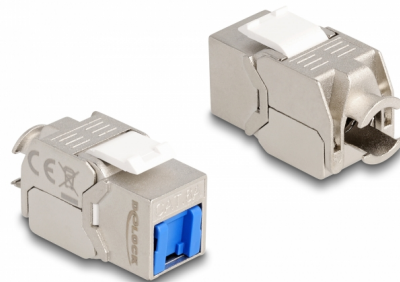

Delock Μονάδα Keystone RJ45 θηλυκή προς LSA Cat.6A άνευ εργαλείων με μπλε κάλυμμα σκόνης

Περιγραφή

Αυτή η μονάδα της Delock μπορεί να χρησιμοποιηθεί για τη σύνδεση ενός καλωδίου δικτύου και είναι κατάλληλη για εύκολη τοποθέτηση σε διάφορους συγκρατητές, όπως πίνακες συνδέσεων keystone, δίσκους συγκράτησης ή κυτία επιφάνειας τοποθέτησης.

Αρ. προϊόντος 87898

EAN: 4043619878987

Χώρα προέλευσης: China

Συσκευασία: Τσαντάκι με φερμουάρ

Προδιαγραφές

- Συνδετήρας:
 - 1 x θηλυκός RJ45
 - 1 x LSA 180° (χωρίς εργαλεία)
- Προδιαγραφές Cat.6A
- Θωρακισμένο (STP)
- Κάλυμμα σκόνης σε μπλε χρώμα
- Διάταξη ακροδεκτών TIA-568A/B
- Για καλώδια με συμπαγή ή μονόκλωνο αγωγό (26 - 22 AWG)
- Για θύρες Keystone με 19,2 x 14,9 mm
- Υλικό: χυτο-πρεσαριστός ψευδάργυρος / πλαστικό
- Χρώμα: ασημί / λευκό / μπλε
- Διαστάσεις (ΜxΠxΥ): περ. 37,8 x 21,8 x 19,6 mm

Απαιτήσεις συστήματος

- Μονάδα Keystone
- Διαχειριστής καλωδίων

- Δερματικό

Εικόνες

General

Προδιαγραφές:	Cat. 6A
---------------	---------

Interface

Συνδετήρας 1:	1 x θηλυκός RJ45
Συνδετήρας 2:	1 x LSA 180° (χωρίς εργαλεία)

Physical characteristics

Conductor gauge:	26 - 22 AWG
Υλικό:	χυτο-πρεσαριστός ψευδάργυρος / πλαστικό
Shielding:	STP
Μήκος:	37.8 mm
Width:	21,8 mm
Height:	19,6 mm
Χρώμα:	ασημί / λευκό / μπλε