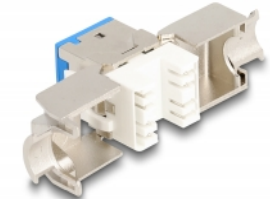

Delock Keystone-modul RJ45 hona till LSA Cat.6A verktygsfri blandade färger set 8 delar

Beskrivning

Keystone-moduler från Delock som kan användas för att ansluta nätverkskablar och passar för enkelt snabbfäste i olika fästen, som t.ex. Keystone patchpaneler, ytplattor eller ytmonteringslådor.

Med olika färger

Satsen innehåller 8 Keystone-moduler med olika färger för bättre identifiering och översikt, t.ex. i ett nätverksskåp.

Artikelnummer 87896

EAN: 4043619878963

Ursprungsland: China

Paket: Låda

Specifikationer

- Anslutning:
 - 1 x RJ45 hona
 - 1 x LSA (krävs inga verktyg)
- Cat.6A specifikation
- Skärmad
- TIA-568A/B pinout
- För fast eller tvinnad tråd (24 - 22 AWG)
- För kabel diameter: 9,5 mm
- För Keystone-portar med 19,2 x 14,9 mm
- Material: formgjuten zink
- Färg: grå, blå, grön, orange, röd, gul, violett, neongul
- Mått (LxBxH): ca 39,5 x 19,6 x 16,7 mm

Paketets innehåll

- 8 x Keystone-modul
- 8 x Kabelhanterare

- 8 x buntband

Bilder

General

Specifikationer:	Cat. 6A
------------------	---------

Interface

Kontakt 1:	1 x RJ45 hona
Kontakt 2:	1 x LSA (krävs inga verktyg)