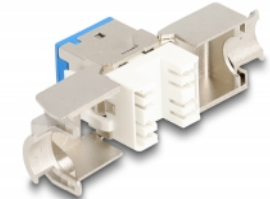

Delock Keystone modul RJ45 ženski na LSA Cat.6A set raznih boja bez alata, 8 komada

Opis

Ovi moduli Keystone tvrtke Delock mogu se koristiti za spajanje mrežnih kabela i prikladni su za jednostavnu ugradnju u razne držače, kao što su Keystone patch paneli, prednje ploče ili kutije za površinsku montažu.

S različitim bojama

Set sadrži 8 Keystone modula različitih boja za bolju identifikaciju i pregled, npr. u mrežnom ormariću.

Predmet br. 87896

EAN: 4043619878963

Zemlja podrijetla: China

Pakiranje: Kutija

Tehnički podaci

- Priključak:
 - 1 x RJ45 ženski
 - 1 x LSA (bez alata)
- Cat.6A tehnički podaci
- Oklopljen
- TIA-568A/B raspored kontakata
- Za krutu ili pletenu žicu (24 - 22 AWG)
- Za promjer kabela: 9,5 mm
- Za Keystone priključke dimenzija 19,2 x 14,9 mm
- Materijal: lijevani cink
- Boja: siva, plava, zelena, narančasta, crvena, žuta, ljubičasta, neon žuta
- Mjere (DxŠxV): oko 39,5 x 19,6 x 16,7 mm

Sadržaj pakiranja

- 8 x Keystone modul
- 8 x Vođenje kabela

- 8 x kabljskih spojnica

Slike

General

Tehnički podaci:	Cat. 6A
------------------	---------

Interface

Priključak 1:	1 x RJ45 ženski
Priključak 2:	1 x LSA (bez alata)