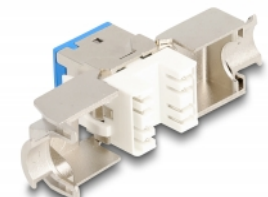

- 8 x fascetta

Immagini