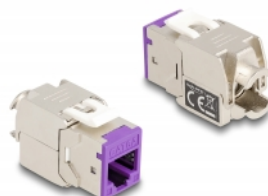

- 8 x fascetta

Immagini