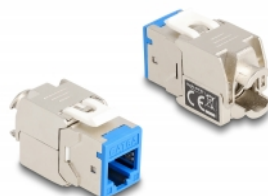

- 8 x fascetta

Immagini