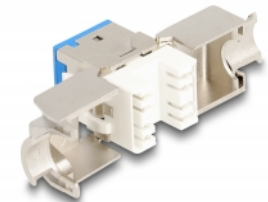

Delock Μονάδα Keystone RJ45 θηλυκή προς LSA Cat.6A χωρίς εργαλεία σε διάφορα χρώματα σετ 8 τεμαχίων

Περιγραφή

Αυτές οι μονάδες Keystone της Delock μπορεί να συνδέσει καλώδια δικτύου και αυτά είναι κατάλληλα για εύκολη snap-in τοποθέτηση σε διάφορους συγκρατητές, όπως κατανεμητές keystone, μετωπικούς δίσκους ή κυτία με τοποθέτηση σε επιφάνεια.

Με διαφορετικά χρώματα

Το σετ περιέχει 8 μονάδες Keystone με διαφορετικά χρώματα για καλύτερη ταυτοποίηση και επισκόπηση, π.χ. στον θάλαμο δικτύου.

Αρ. προϊόντος 87896

EAN: 4043619878963

Χώρα προέλευσης: China

Συσκευασία: Συσκευασία

Προδιαγραφές

- Συνδετήρας:
 - 1 x θηλυκός RJ45
 - 1 x LSA (χωρίς εργαλεία)
- Προδιαγραφές Cat.6A
- Θωρακισμένο
- Διάταξη ακροδεκτών TIA-568A/B
- Για καλώδια με συμπαγή ή μονόκλωνο αγωγό (24 - 22 AWG)
- Για διάμετρο καλωδίου: 9,5 χιλ.
- Για θύρες Keystone με 19,2 x 14,9 mm
- Υλικό: χυτο-πρεσαριστός ψευδάργυρος
- Χρώμα: γκρι, μπλε, πράσινο, πορτοκαλί, κόκκινο, κίτρινο, βιολετί, κίτρινο νέον
- Διαστάσεις (ΜxΠxΥ): περ. 39,5 x 19,6 x 16,7 mm

Περιεχόμενα συσκευασίας

- 8 x μονάδα Keystone

- 8 x Διαχειριστής καλωδίων
- 8 x δετικά καλωδίου

Εικόνες

General

| | |
|---------------|---------|
| Προδιαγραφές: | Cat. 6A |
|---------------|---------|

Interface