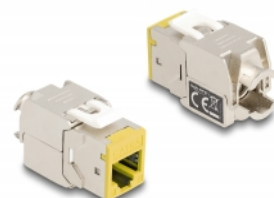

Delock Modul Keystone ze zásuvkového konektoru RJ45 na LSA Cat.6A, beznástrojový, různé barvy, sada 8 kusů

Popis

Tyto moduly Keystone značky Delock lze používat k připojování síťových kabelů a jsou vhodné k snadné montáži zacvaknutím do různých držáků, jako jsou například spojovací pole Keystone, patch panely nebo povrchově montované krabice.

Různé barvy

Sada obsahuje 8 modulů Keystone různých barev pro lepší identifikaci a přehlednost, např. při použití v síťové skříni.

Číslo produktu 87896

EAN: 4043619878963

Země původu: China

Balení: Box

Technické detaily

- Konektor:
 - 1 x RJ45 samice
 - 1 x LSA (bez použití nástrojů)
- Cat.6A specifikace
- Stíněný
- TIA-568A/B pinout
- Pro drát nebo lanko (24 - 22 AWG)
- Pro kabel průměru 9,5 mm
- Pro porty Keystone s 19,2 x 14,9 mm
- Materiál: zinkový odlitek
- Barva: šedá, modrá, zelená, oranžová, červená, žlutá, fialová, zářivě žlutá
- Rozměry (DxŠxV): cca. 39,5 x 19,6 x 16,7 mm

Obsah balení

- 8 x moduly Keystone

- 8 x Organizátor kabelů
- 8 x kabelový úvazek

Příslušenství

General

Specifikace:	Cat. 6A
--------------	---------

Interface

Konektor 1:	1 x RJ45 samice
Konektor 2:	1 x LSA (bez použití nástrojů)