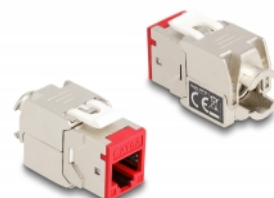

Delock Modul Keystone ze zásuvkového konektoru RJ45 na LSA Cat.6A, beznástrojový, různé barvy, sada 8 kusů

Popis

Tyto moduly Keystone značky Delock lze používat k připojování síťových kabelů a jsou vhodné k snadné montáži zacvaknutím do různých držáků, jako jsou například spojovací pole Keystone, patch panely nebo povrchově montované krabice.

Různé barvy

Sada obsahuje 8 modulů Keystone různých barev pro lepší identifikaci a přehlednost, např. při použití v síťové skříni.

Číslo produktu 87896

EAN: 4043619878963

Země původu: China

Balení: Box

Technické detaily

- Konektor:
 - 1 x RJ45 samice
 - 1 x LSA (bez použití nástrojů)
- Cat.6A specifikace
- Stíněný
- TIA-568A/B pinout
- Pro drát nebo lanko (24 - 22 AWG)
- Pro kabel průměru 9,5 mm
- Pro porty Keystone s 19,2 x 14,9 mm
- Materiál: zinkový odlitek
- Barva: šedá, modrá, zelená, oranžová, červená, žlutá, fialová, zářivě žlutá
- Rozměry (DxŠxV): cca. 39,5 x 19,6 x 16,7 mm

Obsah balení

- 8 x moduly Keystone

- 8 x Organizátor kabelů
- 8 x kabelový úvazek

Příslušenství

General

Specifikace:	Cat. 6A
--------------	---------

Interface

Konektor 1:	1 x RJ45 samice
Konektor 2:	1 x LSA (bez použití nástrojů)