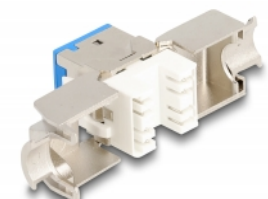

Delock Modul Keystone ze zásuvkového konektoru RJ45 na LSA Cat.6A, beznástrojový, různé barvy, sada 8 kusů

Popis

Tyto moduly Keystone značky Delock lze používat k připojování síťových kabelů a jsou vhodné k snadné montáži zacvaknutím do různých držáků, jako jsou například spojovací pole Keystone, patch panely nebo povrchově montované krabice.

Různé barvy

Sada obsahuje 8 modulů Keystone různých barev pro lepší identifikaci a přehlednost, např. při použití v síťové skříni.

Číslo produktu 87896

EAN: 4043619878963

Země původu: China

Balení: Box

Technické detaily

- Konektor:
 - 1 x RJ45 samice
 - 1 x LSA (bez použití nástrojů)
- Cat.6A specifikace
- Stíněný
- TIA-568A/B pinout
- Pro drát nebo lanko (24 - 22 AWG)
- Pro kabel průměru 9,5 mm
- Pro porty Keystone s 19,2 x 14,9 mm
- Materiál: zinkový odlitek
- Barva: šedá, modrá, zelená, oranžová, červená, žlutá, fialová, zářivě žlutá
- Rozměry (DxŠxV): cca. 39,5 x 19,6 x 16,7 mm

Obsah balení

- 8 x moduly Keystone

- 8 x Organizátor kabelů
- 8 x kabelový úvazek

Příslušenství

General

Specifikace:	Cat. 6A
--------------	---------

Interface

Konektor 1:	1 x RJ45 samice
Konektor 2:	1 x LSA (bez použití nástrojů)