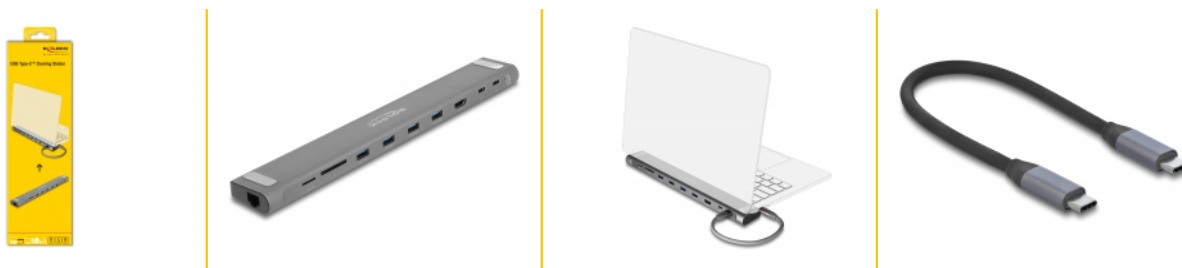

Αρ. προϊόντος 87895

EAN: 4043619878956

Χώρα προέλευσης: China

Συσκευασία: Retail Box

Χρήση κάτω από το laptop

Εξαιτίας του μακρού σχήματος και του μεταλλικού περιβλήματος, ο σταθμός σύνδεσης ταιριάζει τέλεια για χρήση κάτω από ένα laptop, π.χ. ένα MacBook. Η αυξημένη κλίση του laptop προσφέρει μεγαλύτερη άνεση κατά την εργασία, καθώς και ψύχει καλύτερα το laptop.

Προδιαγραφές

- Συνδετήρας:
 - 1 x USB Type-C™ θηλυκό
 - 1 x USB Type-C™ θηλυκό (τροφοδοσία)
 - 4 x USB 5 Gbps τύπου-A, θηλυκό
 - 1 x HDMI θηλυκό
 - 1 x Gigabit LAN 10/100/1000 Mbps, θηλυκός σύνδεσμος RJ45
 - 1 x υποδοχή SD / SDHC / SDXC / MMC
 - 1 x υποδοχή Micro SD / SDHC / SDXC
- Ανάλυση έως και 3840 x 2160 @ 60 Hz
(ανάλογα με το σύστημα και το συνδεδεμένο υλικό)

- Μεταφορά ηχητικών σημάτων και σημάτων βίντεο
- Μπορεί να χρησιμοποιήσει δύο κάρτες μνήμης ταυτόχρονα.
- Τα δεδομένα μπορούν να εναλλαχθούν απευθείας ανάμεσα σε δύο κάρτες μνήμης
- USB Power Delivery (PD) 3.0
- Υποστηρίζει HDCP 1.4
- Έξοδος ρεύματος κεντρικού υπολογιστή (host): μέγιστη 85 W
- 1 x Ένδειξη LED
- Μεταλλικό περίβλημα
- Χρώμα: γκρί
- Διαστάσεις (ΜκΠxΥ): περ. 282 x 41 x 16 mm

- Σταθμός αγκύρωσης USB-C™
- Καλώδιο USB-C™ αρσενικό σε USB-C™ αρσενικό, μήκους περ. 20 cm
- Εγχειρίδιο χρήστη

Εικόνες

General

Supported operating system:	Windows 10 32-bit Windows 10 64-bit Windows 8.1 32-Bit Windows 8.1 64-Bit Mac OS 12.4 oder höher
Ενδεικτική LED:	1 x