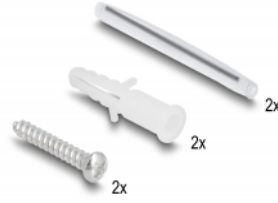

Příslušenství