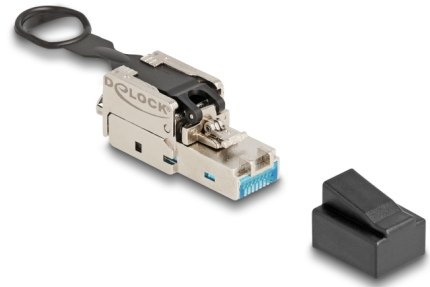

Delock RJ45 hane fältmonterad Cat.6A med tryckdragspärr verktygsfri

Beskrivning

Detta RJ45-kontaktdon av Delock kan användas för att koppla samman nätverkskablar. Installationen av kontaktdonet på olika typer av kablar kräver inga verktyg och sparar tid.

Med upplåsningsspärr (tryckdrag)

Spärren på RJ45-pluggen är ett speciellt tillägg på artikeln och när den dras kommer RJ45-pluggen släppa från uttaget. Tryck- och dragmekanismen skjuter spärren på RJ45-pluggen nedåt så att spärren inte längre måste tryckas av sig själv.

Artikelnummer 87892

EAN: 4043619878925

Ursprungsland: China

Paket: Zippåse

Specifikationer

- Anslutning:
 - 1 x RJ45 hane (8P/8C)
 - 1 x LSA (krävs inga verktyg)
- Cat.6A specifikation
- TIA-568A/B pinout
- För fast eller tvinnad tråd (26 - 22 AWG)
- Kabelldiameter 5,0 - 8,5 mm
- Med upplåsningsspärr (tryckdrag)
- Material: formgjuten zink
- Mått (LxBxH): ca 64,7 x 15,7 x 11,7 mm

Paketets innehåll

- RJ45-kontakt
- Kabelhanterare
- Buntband

Bilder

General

Specifikationer:	Cat. 6A
------------------	---------

Interface

Kontakt 1:	1 x RJ45 hane
Kontakt 2:	1 x LSA

Physical characteristics