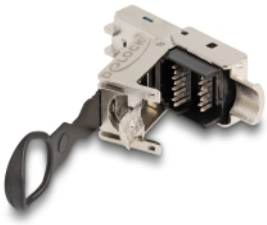

Delock RJ45 hane fältmonterad Cat.6A med tryckdragspärr verktygsfri

Beskrivning

Detta RJ45-kontaktdon av Delock kan användas för att koppla samman nätverkskablar. Installationen av kontaktdonet på olika typer av kablar kräver inga verktyg och sparar tid.

Med upplåsningsspärr (tryckdrag)

Spärren på RJ45-pluggen är ett speciellt tillägg på artikeln och när den dras kommer RJ45-pluggen släppa från uttaget. Tryck- och dragmekanismen skjuter spärren på RJ45-pluggen nedåt så att spärren inte längre måste tryckas av sig själv.

Artikelnummer 87892

EAN: 4043619878925

Ursprungsland: China

Paket: Zippåse

Specifikationer

- Anslutning:
 - 1 x RJ45 hane (8P/8C)
 - 1 x LSA (krävs inga verktyg)
- Cat.6A specifikation
- TIA-568A/B pinout
- För fast eller tvinnad tråd (26 - 22 AWG)
- Kabelldiameter 5,0 - 8,5 mm
- Med upplåsningsspärr (tryckdrag)
- Material: formgjuten zink
- Mått (LxBxH): ca 64,7 x 15,7 x 11,7 mm

Paketets innehåll

- RJ45-kontakt
- Kabelhanterare
- Buntband

Bilder

General

Specifikationer:	Cat. 6A
------------------	---------

Interface

Kontakt 1:	1 x RJ45 hane
Kontakt 2:	1 x LSA

Physical characteristics