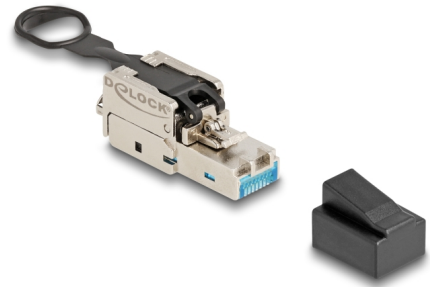

Delock RJ45 muški terenski sklop Cat.6A sa zasunom za guranje i povlačenje bez alata

Opis

Ovaj RJ45 utikač tvrtke Delock može se koristiti za spajanje mrežnih kabela. Instalacija utikača na razne tipove kabela ne zahtijeva alate i štedi vrijeme.

Sa zasunom za otključavanje (guranje i povlačenje)

Zasun na RJ45 utikaču poseban je dodatak artiklu, kada se povuče, RJ45 utikač se oslobađa iz utičnice. Mehanizam za guranje i povlačenje gura zasun na RJ45 utikaču prema dolje tako da se zasun više ne mora sam gurati.

Predmet br. 87892

EAN: 4043619878925

Zemlja podrijetla: China

Pakiranje: Plastična vrećica sa zip zatvaračem

Tehnički podaci

- Priključak:
 - 1 x RJ45 muški (8P/8C)
 - 1 x LSA (bez alata)
- Cat.6A tehnički podaci
- TIA-568A/B raspored kontakata
- Za krutu ili pletenu žicu (26 - 22 AWG)
- Za promjere kabela od 5,0 - 8,5 mm
- Sa zasunom za otključavanje (guranje i povlačenje)
- Materijal: lijevani cink
- Mjere (DxŠxV): oko 64,7 x 15,7 x 11,7 mm

Sadržaj pakiranja

- RJ45 utikač
- Vođenje kabela
- Plastična vezica

Slike

General

Tehnički podaci:	Cat. 6A
------------------	---------

Interface

Priključak 1:	1 x RJ45 muški
Priključak 2:	1 x LSA

Physical characteristics