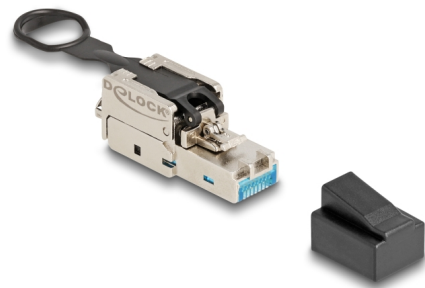

Delock RJ45 αρσενικό τομέα συναρμολόγησης Cat.6A με μάνταλο εφελκυσμού-συμπίεσης άνευ εργαλείων

Περιγραφή

Αυτό το βύσμα RJ45 της Delock μπορεί να χρησιμοποιηθεί για σύνδεση καλωδίων δικτύου. Η εγκατάσταση του βύσματος σε διάφορους τύπους καλωδίου δεν απαιτεί τη χρήση εργαλείων και εξοικονομεί χρόνο.

Με μάνταλο ξεκλειδώματος (εφελκυσμού-συμπίεσης)

Το μάνταλο στην υποδοχή RJ45 αποτελεί μια ειδική προσθήκη στο αντικείμενο, και όταν τραβηχτεί, η υποδοχή RJ45 απελευθερώνεται από την πρίζα. Ο μηχανισμός εφελκυσμού-συμπίεσης σπρώχνει το μάνταλο στην υποδοχή RJ45 με φορά προς τα κάτω ώστε το ίδιο το μάνταλο να μη χρειάζεται να σπρωχθεί.

Αρ. προϊόντος 87892

EAN: 4043619878925

Χώρα προέλευσης: China

Συσκευασία: Τσαντάκι με φερμουάρ

Προδιαγραφές

- Συνδετήρας:
 - 1 x αρσενικό RJ45 (8P/8C)
 - 1 x LSA (χωρίς εργαλεία)
- Προδιαγραφές Cat.6A
- Διάταξη ακροδεκτών TIA-568A/B
- Για καλώδια με συμπαγή ή μονόκλωνο αγωγό (26 - 22 AWG)
- Για διάμετρο καλωδίου από 5,0 - 8,5 χιλ.
- Με μάνταλο ξεκλειδώματος (εφελκυσμού-συμπίεσης)
- Υλικό: χυτο-πρεσαριστός ψευδάργυρος
- Διαστάσεις (ΜxΠxΥ): περ. 64,7 x 15,7 x 11,7 mm

Physical characteristics

Conductor gauge:	26 - 22 AWG
Υλικό:	χυτο-πρεσαριστός ψευδάργυρος
Μήκος:	64,7 mm
Width:	15,7 mm
Height:	11,7 mm
Διάμετρος καλωδίου:	5,0 - 8,5 mm