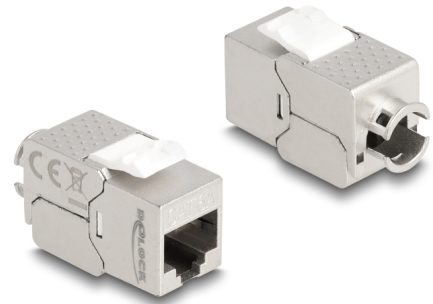

# Delock Keystone-modul RJ45 hona till LSA Cat.6A smal verktygsfri

## Beskrivning

Modul från Delock som kan användas för att ansluta en nätverkskabel och passar för enkel snabbfäste i olika fästen, som t.ex. Keystone patchpaneler, ytplattor eller ytmonteringslådor.

## Specifikationer

- Anslutning:
  - 1 x RJ45 hona (8P/8C) >
  - 1 x LSA (krävs inga verktyg)
- Cat.6A specifikation
- Sköld (STP)
- TIA-568A/B pinout
- För fast eller tvinnad tråd (26 - 22 AWG)
- Kabelldiameter 5,0 - 8,0 mm
- För Keystone-portar med 19,2 x 14,9 mm
- Material: formgjuten zink
- Färg: silver / vit
- Mått (LxBxH): ca 34,5 x 21,5 x 19,0 mm

## Physical characteristics

Conductor gauge:	26 - 22 AWG
Material:	formgjuten zink
Shielding:	STP
Längd:	34,5 mm
Width:	21,5 mm
Height:	19,0 mm
Färg:	silver / vit
Kabeldiameter:	5,0 - 8,0 mm