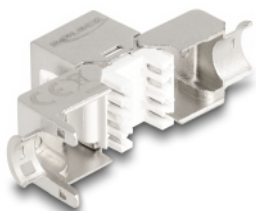

Delock Keystone modul RJ45 ženski na LSA Cat.6A uski bez alata

Opis

Ovaj modul tvrtke Delock može se koristiti za spajanje mrežnog kabela i prikladan je za montažu umetanjem u razne držače, kao što su Keystone patch paneli, prednje ploče ili površinske kutije.

Predmet br. 87891

EAN: 4043619878918

Zemlja podrijetla: China

Pakiranje: Plastična vrećica sa zip zatvaračem

Tehnički podaci

- Priključak:
 - 1 x RJ45 ženski (8P/8C) >
 - 1 x LSA (bez alata)
- Cat.6A tehnički podaci
- Štitnik (STP)
- TIA-568A/B raspored kontakata
- Za krutu ili pletenu žicu (26 - 22 AWG)
- Za promjere kabela od 5,0 - 8,0 mm
- Za Keystone priključke dimenzija 19,2 x 14,9 mm
- Materijal: lijevani cink
- Boja: srebrni / bijela
- Mjere (DxŠxV): oko 34,5 x 21,5 x 19,0 mm

Sadržaj pakiranja

- Keystone modul
- Vođenje kabela

- Plastična vezica

Slike

General

Tehnički podaci:	Cat. 6A
------------------	---------

Interface

Priključak 1:	1 x RJ45 ženski
Priključak 2:	1 x LSA

Physical characteristics

Conductor gauge:	26 - 22 AWG
Materijal:	lijevani cink
Shielding:	STP
Duljina:	34,5 mm
Width:	21,5 mm
Height:	19,0 mm
Boja:	srebrni / bijela
Promjer kabela:	5,0 - 8,0 mm