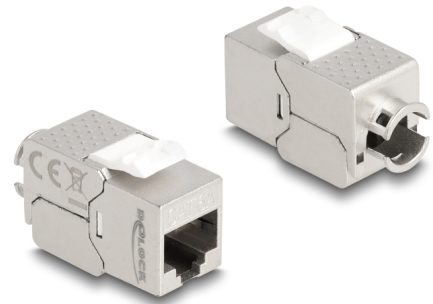

Delock Keystone modul RJ45 ženski na LSA Cat.6A uski bez alata

Opis

Ovaj modul tvrtke Delock može se koristiti za spajanje mrežnog kabela i prikladan je za montažu umetanjem u razne držače, kao što su Keystone patch paneli, prednje ploče ili površinske kutije.

Predmet br. 87891

EAN: 4043619878918

Zemlja podrijetla: China

Pakiranje: Plastična vrećica sa zip zatvaračem

Tehnički podaci

- Priključak:
 - 1 x RJ45 ženski (8P/8C) >
 - 1 x LSA (bez alata)
- Cat.6A tehnički podaci
- Štitnik (STP)
- TIA-568A/B raspored kontakata
- Za krutu ili pletenu žicu (26 - 22 AWG)
- Za promjere kabela od 5,0 - 8,0 mm
- Za Keystone priključke dimenzija 19,2 x 14,9 mm
- Materijal: lijevani cink
- Boja: srebrni / bijela
- Mjere (DxŠxV): oko 34,5 x 21,5 x 19,0 mm

Sadržaj pakiranja

- Keystone modul
- Vođenje kabela

- Plastična vezica

Slike

General

Tehnički podaci:	Cat. 6A
------------------	---------

Interface

Priključak 1:	1 x RJ45 ženski
Priključak 2:	1 x LSA

Physical characteristics

Conductor gauge:	26 - 22 AWG
Materijal:	lijevani cink
Shielding:	STP
Duljina:	34,5 mm
Width:	21,5 mm
Height:	19,0 mm
Boja:	srebrni / bijela
Promjer kabela:	5,0 - 8,0 mm