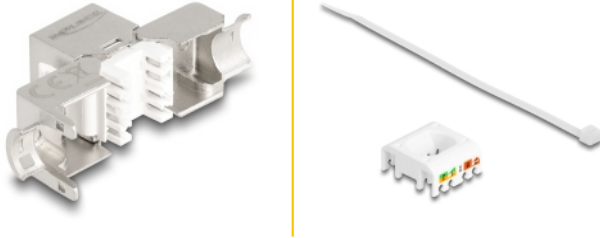

Delock Μονάδα Keystone RJ45 θηλυκή προς LSA Cat.6A Slim άνευ εργαλείων

Περιγραφή

Αυτή η μονάδα της Delock μπορεί να χρησιμοποιηθεί για τη σύνδεση ενός καλωδίου δικτύου και είναι κατάλληλη για εύκολη τοποθέτηση σε διάφορους συγκρατητές, όπως πίνακες συνδέσεων keystone, δίσκους συγκράτησης ή κυτία επιφάνειας τοποθέτησης.

Αρ. προϊόντος 87891

EAN: 4043619878918

Χώρα προέλευσης: China

Συσκευασία: Τσαντάκι με φερμουάρ

Προδιαγραφές

- Συνδετήρας:
 - 1 x RJ45 θηλυκό (8P/8C) >
 - 1 x LSA (χωρίς εργαλεία)
- Προδιαγραφές Cat.6A
- Θωράκιση (STP)
- Διάταξη ακροδεκτών TIA-568A/B
- Για καλώδια με συμπαγή ή μονόκλωνο αγωγό (26 - 22 AWG)
- Για διάμετρο καλωδίου από 5,0 - 8,0 χιλ.
- Για θύρες Keystone με 19,2 x 14,9 mm
- Υλικό: χυτο-πρεσαριστός ψευδάργυρος
- Χρώμα: ασημί / λευκό
- Διαστάσεις (ΜxΠxΥ): περ. 34,5 x 21,5 x 19,0 mm

Περιεχόμενα συσκευασίας

- Μονάδα Keystone
- Διαχειριστής καλωδίων

- Δερματικό

Εικόνες

General

Προδιαγραφές:	Cat. 6A
---------------	---------

Interface

Συνδετήρας 1:	1 x θηλυκός RJ45
Συνδετήρας 2:	1 x LSA

Physical characteristics

Conductor gauge:	26 - 22 AWG
Υλικό:	χυτο-πρεσαριστός ψευδάργυρος
Shielding:	STP
Μήκος:	34,5 mm
Width:	21,5 mm
Height:	19,0 mm
Χρώμα:	ασημί / λευκό
Διάμετρος καλωδίου:	5,0 - 8,0 mm