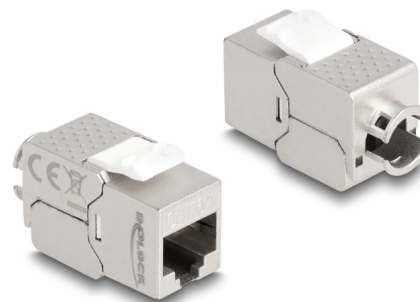

Delock Μονάδα Keystone RJ45 θηλυκή προς LSA Cat.6A Slim άνευ εργαλείων

Περιγραφή

Αυτή η μονάδα της Delock μπορεί να χρησιμοποιηθεί για τη σύνδεση ενός καλωδίου δικτύου και είναι κατάλληλη για εύκολη τοποθέτηση σε διάφορους συγκρατητές, όπως πίνακες συνδέσεων keystone, δίσκους συγκράτησης ή κυτία επιφάνειας τοποθέτησης.

Αρ. προϊόντος 87891

EAN: 4043619878918

Χώρα προέλευσης: China

Συσκευασία: Τσαντάκι με φερμουάρ

Προδιαγραφές

- Συνδετήρας:
 - 1 x RJ45 θηλυκό (8P/8C) >
 - 1 x LSA (χωρίς εργαλεία)
- Προδιαγραφές Cat.6A
- Θωράκιση (STP)
- Διάταξη ακροδεκτών TIA-568A/B
- Για καλώδια με συμπαγή ή μονόκλωνο αγωγό (26 - 22 AWG)
- Για διάμετρο καλωδίου από 5,0 - 8,0 χιλ.
- Για θύρες Keystone με 19,2 x 14,9 mm
- Υλικό: χυτο-πρεσαριστός ψευδάργυρος
- Χρώμα: ασημί / λευκό
- Διαστάσεις (ΜxΠxΥ): περ. 34,5 x 21,5 x 19,0 mm

Περιεχόμενα συσκευασίας

- Μονάδα Keystone
- Διαχειριστής καλωδίων

- Δερματικό

Εικόνες

General

Προδιαγραφές:	Cat. 6A
---------------	---------

Interface

Συνδετήρας 1:	1 x θηλυκός RJ45
Συνδετήρας 2:	1 x LSA

Physical characteristics

Conductor gauge:	26 - 22 AWG
Υλικό:	χυτο-πρεσαριστός ψευδάργυρος
Shielding:	STP
Μήκος:	34,5 mm
Width:	21,5 mm
Height:	19,0 mm
Χρώμα:	ασημί / λευκό
Διάμετρος καλωδίου:	5,0 - 8,0 mm