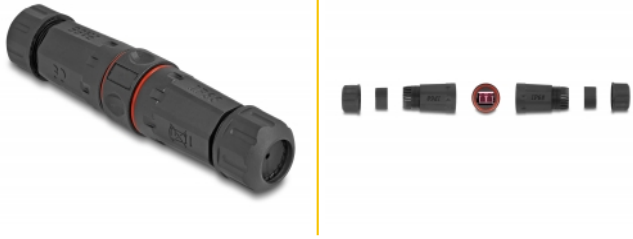

Delock Connecteur de câble de fibre optique LC Duplex femelle à LC Duplex femelle OM4, étanche

Description

Ce connecteur de Delock câble de fibre optique branche ensemble deux câbles de fibre optique et il est idéal pour un usage en extérieur.

Emballage: Sac polyvalent à fermeture éclair

Détails techniques

- Connecteurs :
 - 1 x LC Duplex femelle
 - 1 x LC Duplex femelle
- Pour fibre multi-mode OM4
- Bague d'étanchéité en silicone rouge
- Classe de protection : IP68
- Pour câble de diamètre : 2,9 mm
- Température de fonctionnement : -40 °C ~ 85 °C
- Matériau du boîtier : plastique
- Boîtier couleur: noir
- Dimensions (LxlxH) : env. 120 x 58 x 28 mm

Contenu de l'emballage

- Connecteur de câble

Image

Interface

Connecteur 1:	1 x LC Duplex femelle
Connecteur 2:	1 x LC Duplex femelle

Technical characteristics

Température de fonctionnement :	-40 °C ~ 85 °C
---------------------------------	----------------

Physical characteristics

Boîtier couleur:	noir
Matériau du boîtier :	Plastique
Longueur:	120 mm
Width:	58 mm
Height:	28 mm
Diamètre du câble:	2,9 mm