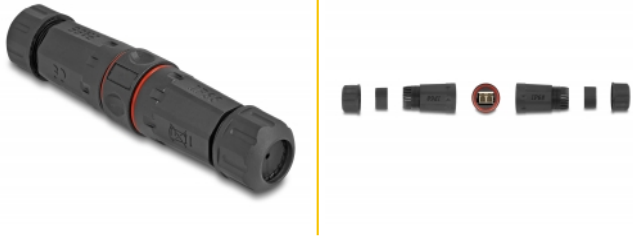

Delock Conector de cable de fibra óptica LC Duplex hembra a LC Duplex hembra OM1/OM2 resistente al agua

Descripción

Este conector de cable de Delock conecta dos cables de fibra óptica y es ideal para su uso en exteriores.

Paquete: Bolsa de plástico con cremallera

Detalles técnicos

- Conectores:
 - 1 x LC Duplex hembra
 - 1 x LC Duplex hembra
- Para fibra multimodo OM1 / OM2
- Anillo de sellado de silicona rojo
- Clase de protección: IP68
- Para diámetro de cable: 2,9 mm
- Temperatura de funcionamiento: -40 °C ~ 85 °C
- Material de la carcasa: plástico
- Carcasa color: negro
- Dimensiones (LxAxANxAL): aprox. 120 x 58 x 28 mm

Contenido del paquete

- Conector de cable

Image

Interface

Conector 1:	1 x LC Duplex hembra
Conector 2 :	1 x LC Duplex hembra

Technical characteristics

Temperatura de funcionamiento:	-40 °C ~ 85 °C
--------------------------------	----------------

Physical characteristics

Carcasa color:	negro
Material de la carcasa:	Plástico
Longitud:	120 mm
Width:	58 mm
Height:	28 mm
Diámetro del cable:	2,9 mm