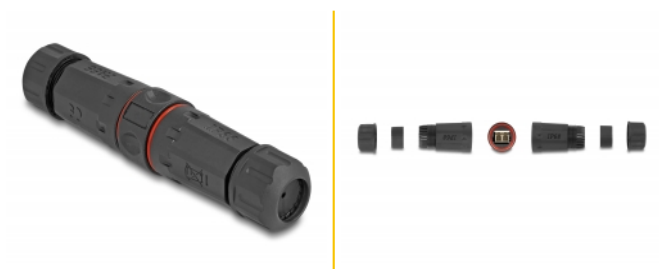

Příslušenství