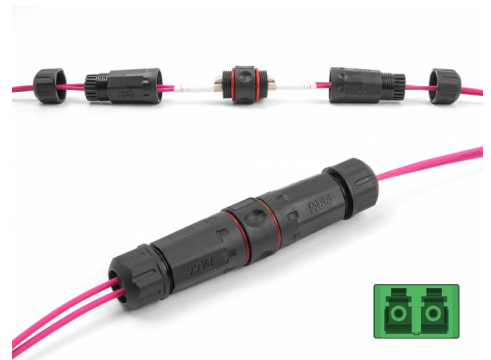

Delock Fiberoptisk kabelanslutning LC Duplex hona till LC Duplex hona APC vattentät

Beskrivning

Kabelanslutning från Delock som ansluter två fiberoptiska kablar och passar perfekt för utomhusbruk.

IP68 damm- och vattentät

Kopplingen erbjuder ökat skydd mot smuts och fukt för anslutning av nätvärkskablar.

Artikelnummer 87874

EAN: 4043619878741

Ursprungsland: China

Paket: Zippåse

Specifikationer

- Anslutning:
 - 1 x LC Duplex hona
 - 1 x LC Duplex hona
- För singelläge APC-fiber
- Tätningsring av silikon röd
- Skyddsklass: IP68
- För kabeldiameter: 2,9 mm
- Drifttemperatur: -40 °C ~ 85 °C
- Höljets material: plast
- Hölje färg: svart
- Mått (LxBxH): ca 120 x 58 x 28 mm

Paketets innehåll

- Kabelanslutning

Bilder

Interface

Kontakt 1:	1 x LC Duplex hona
Kontakt 2:	1 x LC Duplex hona

Technical characteristics

Driftstemperatur:	-40 °C ~ 85 °C
-------------------	----------------

Physical characteristics

Hölje färg:	svart
Höljets material:	Plast
Längd:	120 mm
Width:	58 mm
Height:	28 mm
Kabeldiameter:	2,9 mm